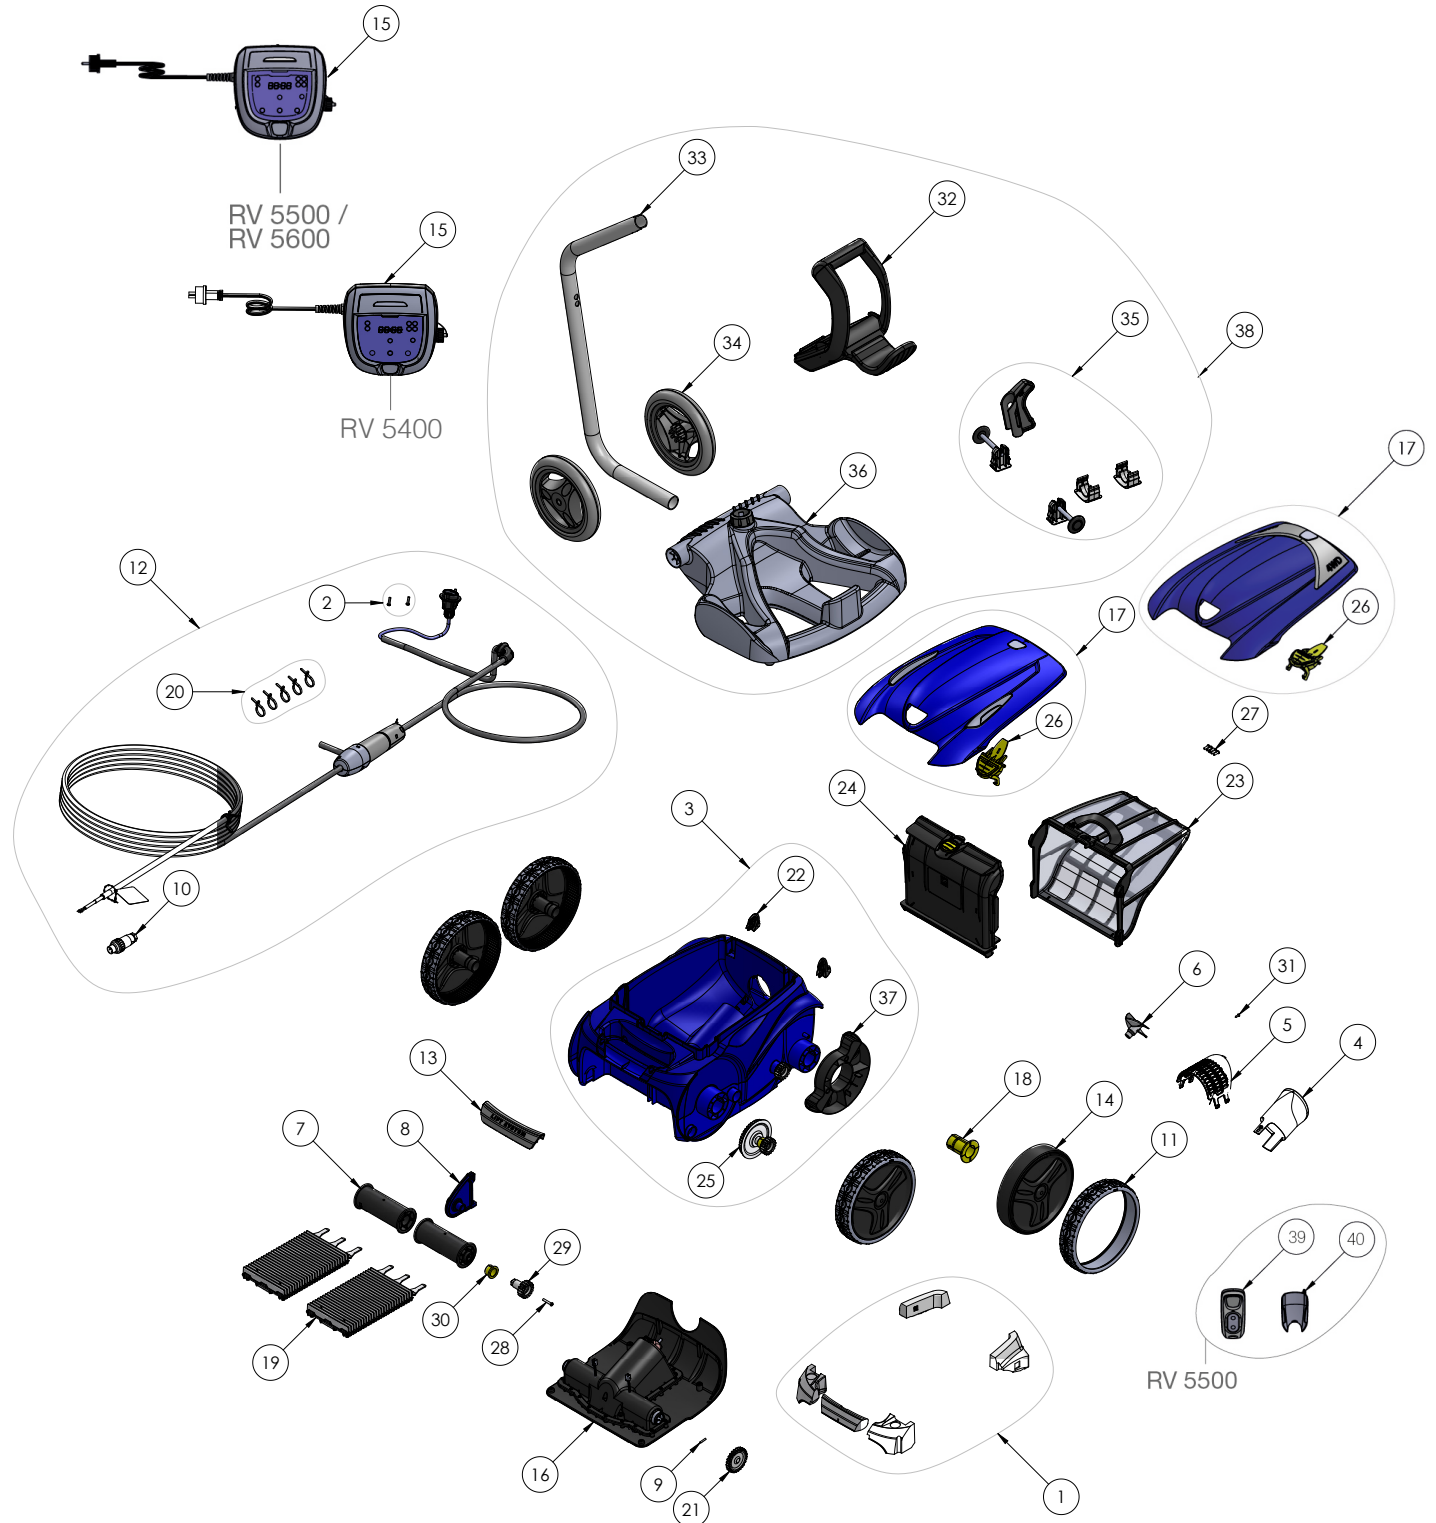

# RV 5400 SW / RV 5500 SW / RV 5600

Spare Parts

Position	Beskrivning	RV 5380 RV 5400	RV 5500	RV 5600
1	Flytdelar		R0539700	
2	Skruv 4x16mm x5		R0608500	
3	Komplett kaross		R0539200	
4	Flödesutlopp		R0517500	
5	Täckskydd impeller		R0517600	
6	Impeller		R0517000	
7	Borstrulle		W0018A	
8	Borstrullestöd		R0518700	
9	Motoraxelstift Ø4 x5		R0567800	
10	Kontakt 4-polig		R0565600	
11	Däck		R0636200	
12	Komplett flytkabel 18m m swivel	R0726600		
	Komplett flytkabel 21m m swivel		R0726700	
	Komplett flytkabel 25m			R0713200
13	Handtag		R0636501	
14	Fälg		R0636000	
15	Styrbox	R0637100	R0637200	R0713400
16	Komplett motorblock	R0638000	R0638100	
17	Komplett lock	R0595900	R0596000	
18	Hjulbussning		R0636700	
19	Borste x2		R0638800	
20	Buntband till flytkabel		R0567900	
21	Drev x2		R0518800	
22	Stödhjul x2		R0518100	
23	Finfilter 100µ		R0636600	
24	Filterhållare		R0517700	
25	Växellåda		R0517200	
26	Lockspärr		R0638700	
27	Skruv 4x12mm x5		R0516700	
28	Skruv 4x25mm x5		R0638900	
29	Hjuldrev x2		R0639000	
30	Hjullager x2		R0639100	
31	Skruv 2,9x9,5mm x5		R0639200	
32	Transportvagn handtag		R0565000	
33	Transportvagn rör		R0565200	
34	Transportvagn hjul x2		R0565100	
35	Transportvagn tillbehör		R0564900	
36	Transportvagn chassi		R0564800	
37	Skyddshjul		R0540300	
38	Komplett transportvagn		R0609100	
39	Fjärrkontrollshållare	-	R0548500	
40	Fjärrkontroll	-	R0548400	