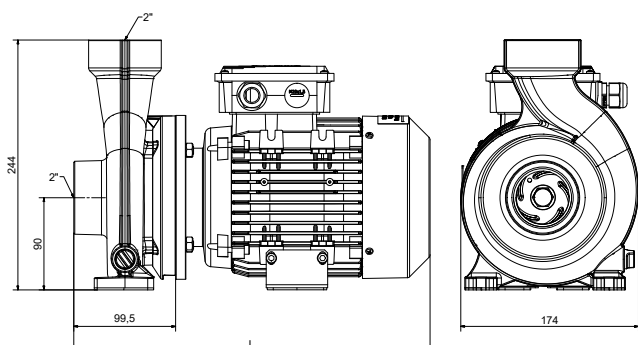

Ritningar pumpar WaterVISE, EcoVISE, FloVISE

WaterVISE

Måttabell

Art.nr	Typ	A	B	C	D	E	F	G	H	I
118100	HS25	489	280	196	181	257	239	125	243	2"
118101	HS37	519	280	196	181	257	239	125	243	2"
118102	HS55	519	280	196	181	257	239	125	243	2"
118103	HS75	537	280	196	181	257	239	125	243	2"
118123	HT75	537	280	196	181	257	239	125	243	2"
118104	HS110	555	280	196	181	257	239	125	243	2"
118124	HT110	555	280	196	181	257	239	125	243	2"

EcoVISE

Måttabell

Art.nr	Typ	A	B	C	D	E	F	G	H	I
117103	HV75	525	280	196	181	257	239	125	243	2"

FloVISE

Måttabell

Effekt	0.25	0.37	0.55	0.75	1.1
Längd	278	308	308	328	348