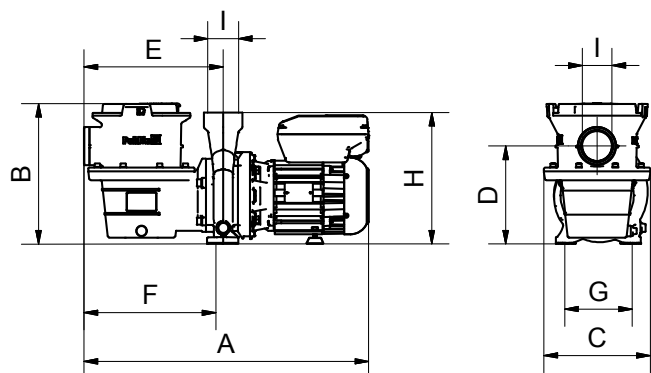

Ritningar pumpar WaterVISE, EcoVISE, FloVISE

WaterVISE

Måttabell

Art.nr	Typ	A	B	C	D	E	F	G	H	I
118100	HS25	489	280	196	181	257	239	125	243	2"
118101	HS37	519	280	196	181	257	239	125	243	2"
118102	HS55	519	280	196	181	257	239	125	243	2"
118103	HS75	537	280	196	181	257	239	125	243	2"
118123	HT75	537	280	196	181	257	239	125	243	2"
118104	HS110	555	280	196	181	257	239	125	243	2"
118124	HT110	555	280	196	181	257	239	125	243	2"

EcoVISE

Måttabell

Art.nr	Typ	A	B	C	D	E	F	G	H	I
117103	HV75	525	280	196	181	257	239	125	243	2"

FloVISE

Måttabell

Effekt	0.25	0.37	0.55	0.75	1.1
Längd	278	308	308	328	348