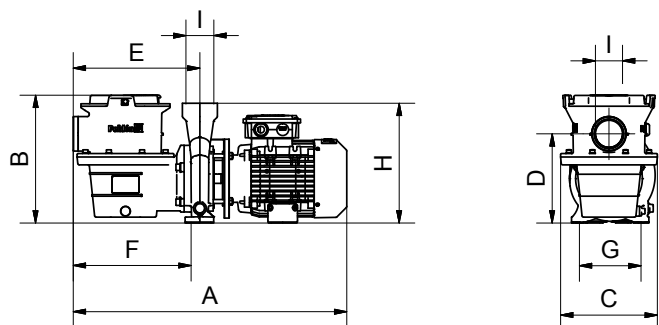

Ritningar pumpar WaterVISE, EcoVISE, FloVISE

WaterVISE

Måttabell

Art.nr	Typ	A	B	C	D	E	F	G	H	I
118100	HS25	489	280	196	181	257	239	125	243	2"
118101	HS37	519	280	196	181	257	239	125	243	2"
118102	HS55	519	280	196	181	257	239	125	243	2"
118103	HS75	537	280	196	181	257	239	125	243	2"
118123	HT75	537	280	196	181	257	239	125	243	2"
118104	HS110	555	280	196	181	257	239	125	243	2"
118124	HT110	555	280	196	181	257	239	125	243	2"

EcoVISE

Måttabell

Art.nr	Typ	A	B	C	D	E	F	G	H	I
117103	HV75	525	280	196	181	257	239	125	243	2"

FloVISE

Måttabell

Effekt	0.25	0.37	0.55	0.75	1.1
Längd	278	308	308	328	348