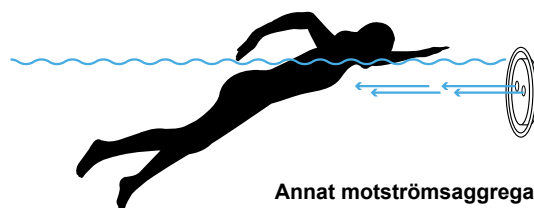

Annat motströmsaggregat