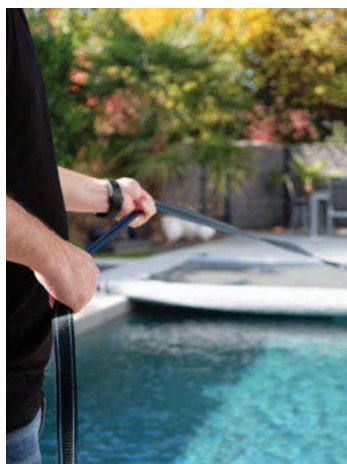

Dragrep för utrullning