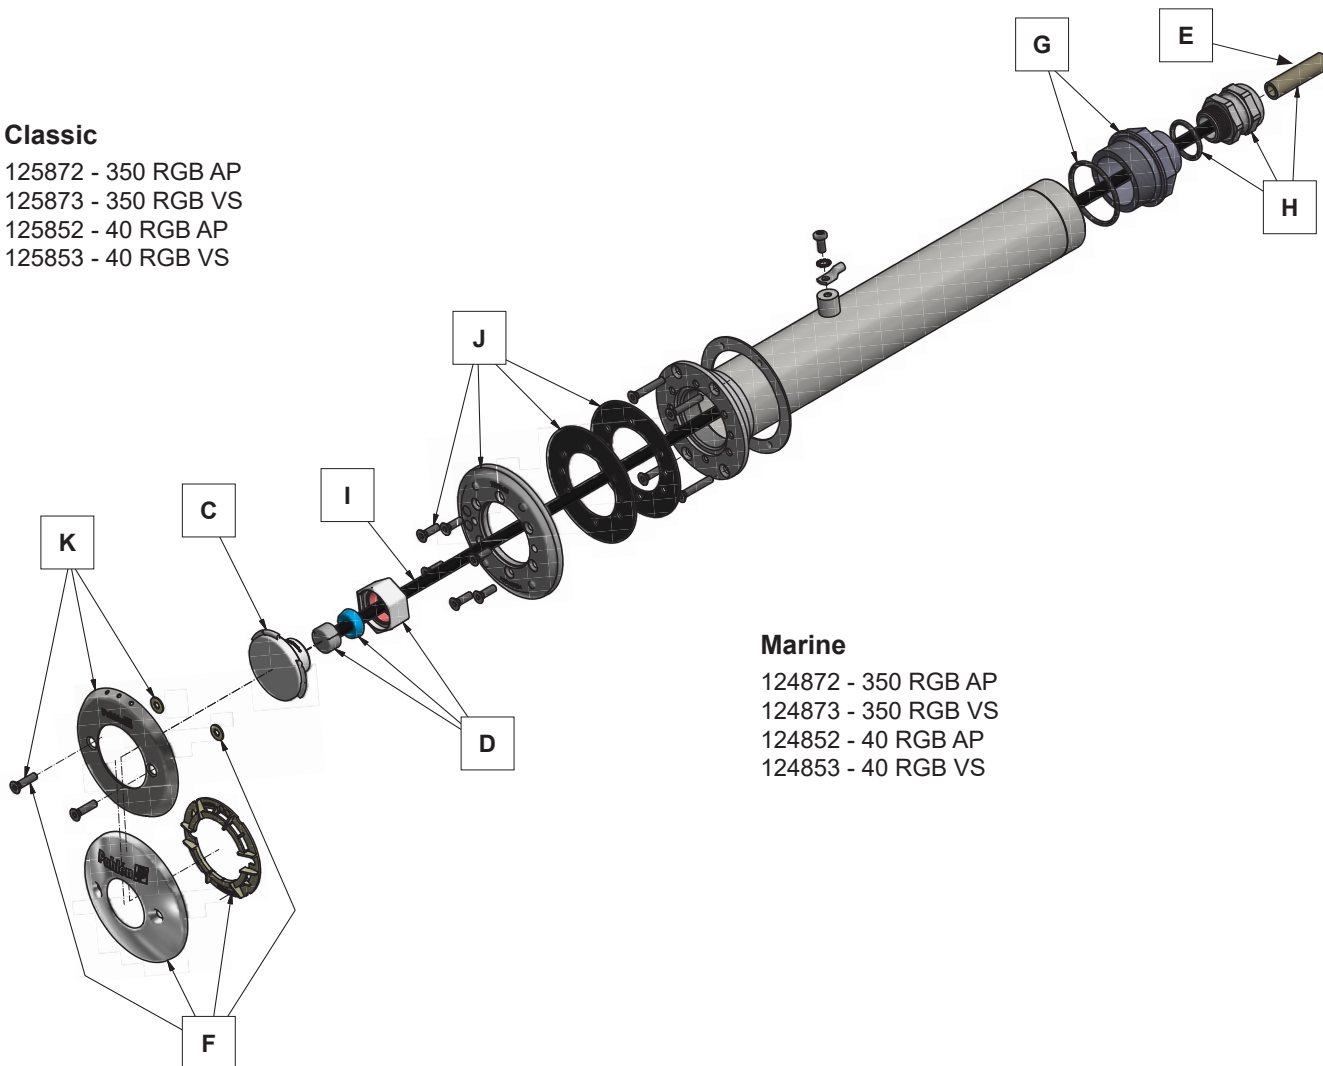

Classic

125872 - 350 RGB AP
125873 - 350 RGB VS
125852 - 40 RGB AP
125853 - 40 RGB VS

Marine

124872 - 350 RGB AP
124873 - 350 RGB VS
124852 - 40 RGB AP
124853 - 40 RGB VS

The spare parts fits these housings: