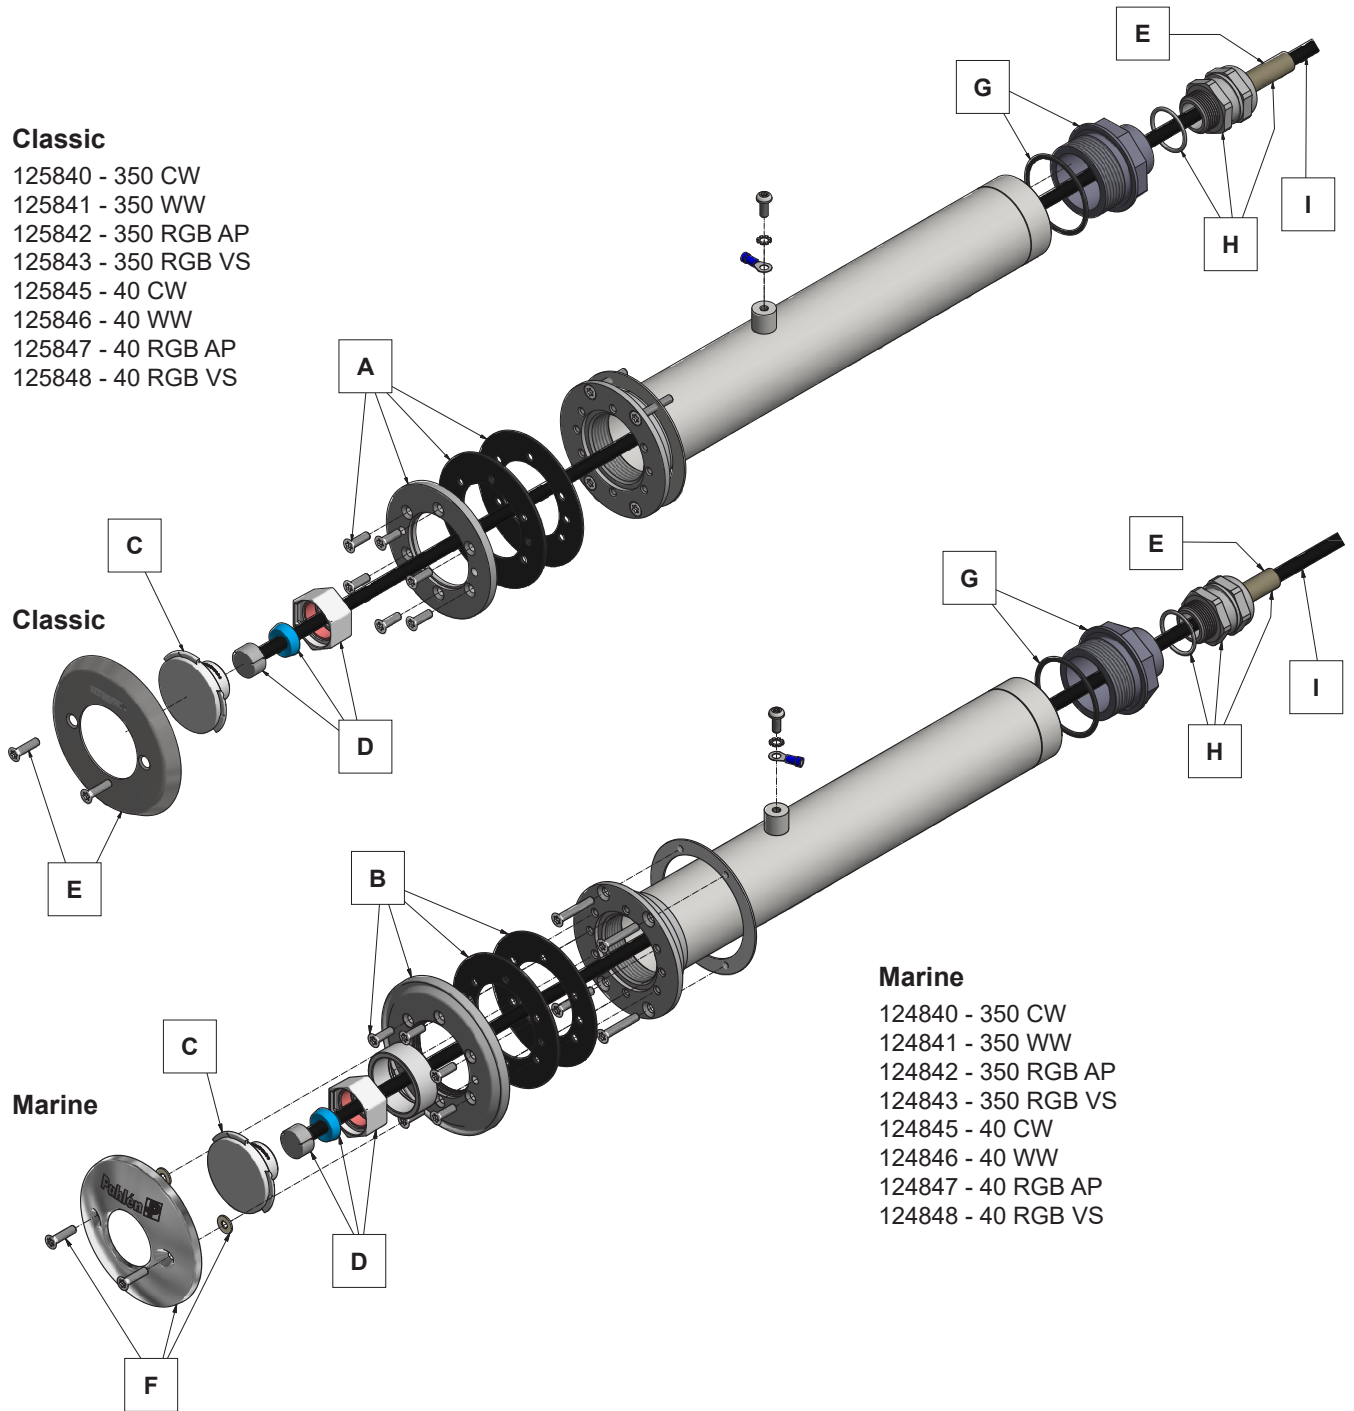

Classic

- 125840 - 350 CW
- 125841 - 350 WW
- 125842 - 350 RGB AP
- 125843 - 350 RGB VS
- 125845 - 40 CW
- 125846 - 40 WW
- 125847 - 40 RGB AP
- 125848 - 40 RGB VS

Classic

Marine

Marine

- 124840 - 350 CW
- 124841 - 350 WW
- 124842 - 350 RGB AP
- 124843 - 350 RGB VS
- 124845 - 40 CW
- 124846 - 40 WW
- 124847 - 40 RGB AP
- 124848 - 40 RGB VS

The spare parts fits these housings: