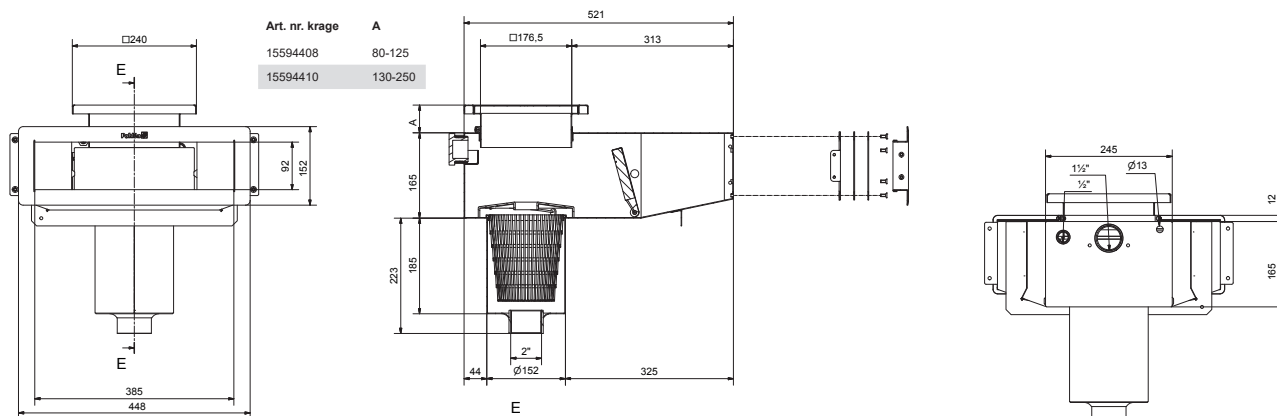

Ritningar bräddavlopp Classic Wide, Skimmer Infinity

Classic Wide 385

Art nr.112970

Art nr.112960

Måttabell

A 30-70 mm

Skimmer Infinity

Art nr. 112965