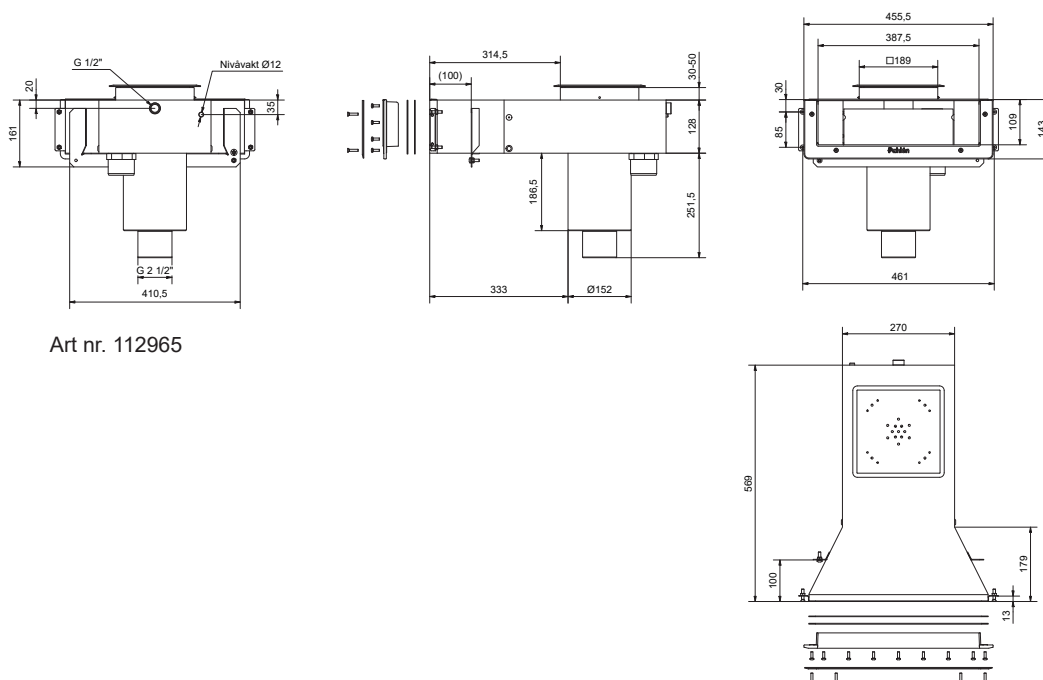

Ritningar bräddavlopp Classic Wide, Skimmer Infinity

Classic Wide 385

Art nr.112970

Art nr.112960

Måttabell

A 30-70 mm

Skimmer Infinity

Art nr. 112965