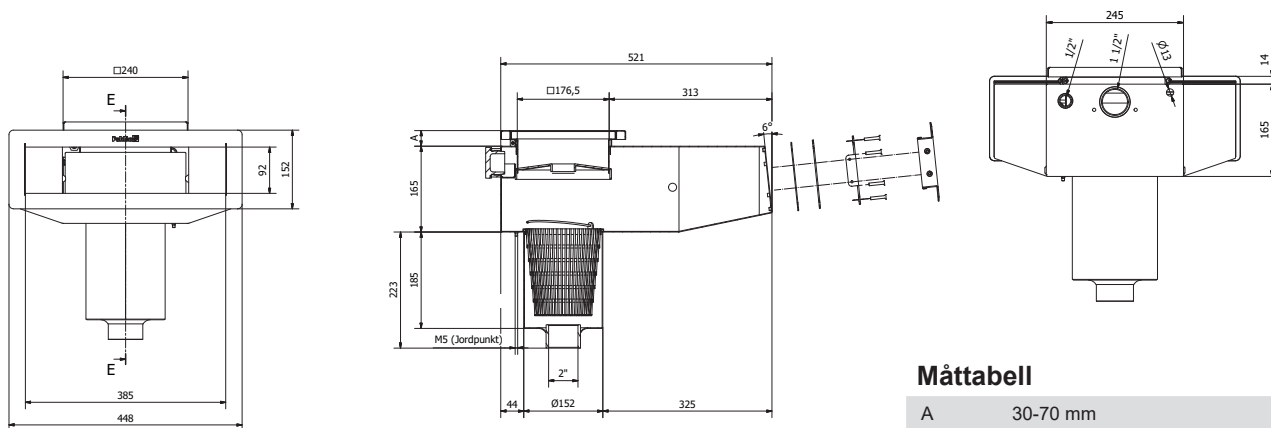

Ritningar bräddavlopp Classic Wide, Skimmer Infinity

Classic Wide 385

Art nr.112970

Art nr.112960

Måttabell

A 30-70 mm

Skimmer Infinity

Art nr. 112965