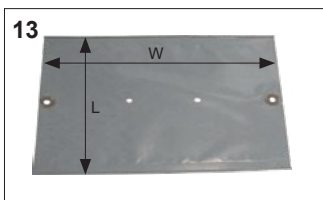

# Advantage Bar cover

Item no. / Art.nr	Size / stl.	Color	Färg
412861	3x6m	Azur blue	Azurblå
412862	3x6m	Light grey	Ljusgrå
412863	3x6m	Anthracite grey	Antracitgrå
412864	3,5x7m	Azur blue	Azurblå
412865	3,5x7m	Light grey	Ljusgrå
412866	3,5x7m	Anthracite grey	Antracitgrå
412867	4x8m	Azur blue	Azurblå
412868	4x8m	Light grey	Ljusgrå
412869	4x8m	Anthracite grey	Antracitgrå

## Reservdelar

	Benämning	Description	Art.nr Item no.	
1	Aluminiumrör (front/längst bak)	L=3,5 m	Aluminium profile (front/end) L=3,5 m	634014
		L=4,0 m	L=4,0 m	634015
		L=4,5 m	L=4,5 m	634016
2	Aluminiumrör (mitten)	L=3,5 m	Aluminium profile (middle) L=3,5 m	634017
		L=4,0 m	L=4,0 m	634018
		L=4,5 m	L=4,5 m	634019
3	Spännband med metallögla, L=300 mm	Anchor strap L=300 mm (storage side)	634041	
4	Täckbricka till aluminiumrör (frontrör)	End cap for front aluminium profiles	634021	
5	Nötningskydd (front/längst bak)	Wear soles	634022	
8	Täckbricka till aluminiumrör (mittenrör)	End cap for central aluminium profiles	634023	
9	Manuell vev	Manual crank	634024	
10	Spännare	Tensioning ratchet, strap and ring	634025	
11	Förankringsrep upprullningssida, L=750mm	Winding side anchor strap, L=750 mm	634026	
12	Dragrep	L=17 m	Cover unwinding strap L=17 m	634027
		L=20 m	L=20 m	634028
13	Utbytespanel ENLIGT OFFERT, vänligen kontakta Pahlén AB. <i>Färg: Ljusgrå, Antracitgrå eller Azurblå</i> <i>Poolens mått: 3x6m, 3,5x7m eller 4x8m</i> <i>Placering: A, B eller C (se bild)</i>	Replacement panel ACCORING TO OFFER, please contact Pahlén AB. <i>Colour: Light grey, Anthracite grey or Azur blue</i> <i>Pool dimensions: 3x6m, 3,5x7m or 4x8m</i> <i>Placement: A, B or C (see picture)</i>	634029	
14	Nötningskydd	Wear soles	634038	
15	Förlängning till upprullningsände L=500mm	Extending winding end L=500mm	634039	
16	Fästankare Ø10	Retractable piton Ø10	634040	