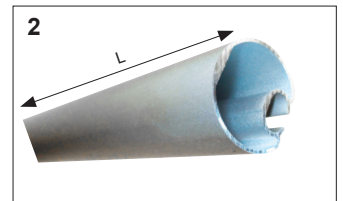

# Advantage Bar cover

Item no. / Art.nr	Size / stl.	Color	Färg
412861	3x6m	Azur blue	Azurblå
412862	3x6m	Light grey	Ljusgrå
412863	3x6m	Anthracite grey	Antracitgrå
412864	3,5x7m	Azur blue	Azurblå
412865	3,5x7m	Light grey	Ljusgrå
412866	3,5x7m	Anthracite grey	Antracitgrå
412867	4x8m	Azur blue	Azurblå
412868	4x8m	Light grey	Ljusgrå
412869	4x8m	Anthracite grey	Antracitgrå

## Reservdelar

	Benämning	Description	Art.nr Item no.	
1	Aluminiumrör (front/längst bak)	L=3,5 m	Aluminium profile (front/end) L=3,5 m	634014
		L=4,0 m	L=4,0 m	634015
		L=4,5 m	L=4,5 m	634016
2	Aluminiumrör (mitten)	L=3,5 m	Aluminium profile (middle) L=3,5 m	634017
		L=4,0 m	L=4,0 m	634018
		L=4,5 m	L=4,5 m	634019
3	Spännband med metallögla, L=300 mm	Anchor strap L=300 mm (storage side)	634041	
4	Täckbricka till aluminiumrör (frontrör)	End cap for front aluminium profiles	634021	
5	Nötningskydd (front/längst bak)	Wear soles	634022	
8	Täckbricka till aluminiumrör (mittenrör)	End cap for central aluminium profiles	634023	
9	Manuell vev	Manual crank	634024	
10	Spännare	Tensioning ratchet, strap and ring	634025	
11	Förankringsrep upprullningssida, L=750mm	Winding side anchor strap, L=750 mm	634026	
12	Dragrep	L=17 m	Cover unwinding strap L=17 m	634027
		L=20 m	L=20 m	634028
13	Utbytespanel ENLIGT OFFERT, vänligen kontakta Pahlén AB. <i>Färg: Ljusgrå, Antracitgrå eller Azurblå</i> <i>Poolens mått: 3x6m, 3,5x7m eller 4x8m</i> <i>Placering: A, B eller C (se bild)</i>	Replacement panel ACCORING TO OFFER, please contact Pahlén AB. <i>Colour: Light grey, Anthracite grey or Azur blue</i> <i>Pool dimensions: 3x6m, 3,5x7m or 4x8m</i> <i>Placement: A, B or C (see picture)</i>	634029	
14	Nötningskydd	Wear soles	634038	
15	Förlängning till upprullningsände L=500mm	Extending winding end L=500mm	634039	
16	Fästankare Ø10	Retractable piton Ø10	634040	