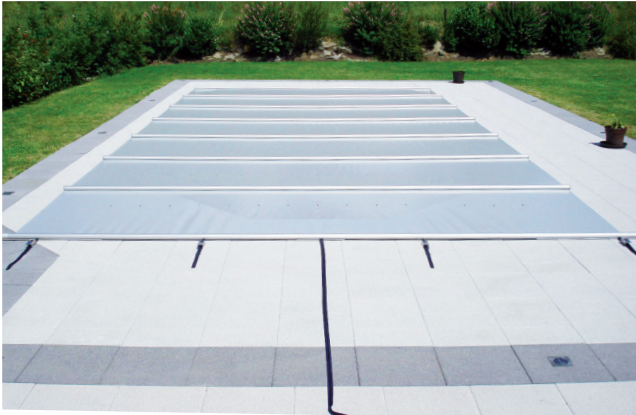

# Advantage Bar cover

Item no. / Art.nr	Size / stl.	Color	Färg
412861	3x6m	Azur blue	Azurblå
412862	3x6m	Light grey	Ljusgrå
412863	3x6m	Anthracite grey	Antracitgrå
412864	3,5x7m	Azur blue	Azurblå
412865	3,5x7m	Light grey	Ljusgrå
412866	3,5x7m	Anthracite grey	Antracitgrå
412867	4x8m	Azur blue	Azurblå
412868	4x8m	Light grey	Ljusgrå
412869	4x8m	Anthracite grey	Antracitgrå