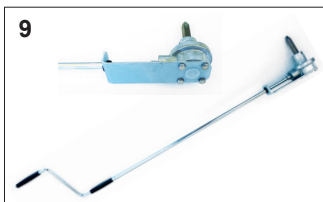

# Advantage Bar cover

Item no. / Art.nr	Size / stl.	Color	Färg
412861	3x6m	Azur blue	Azurblå
412862	3x6m	Light grey	Ljusgrå
412863	3x6m	Anthracite grey	Antracitgrå
412864	3,5x7m	Azur blue	Azurblå
412865	3,5x7m	Light grey	Ljusgrå
412866	3,5x7m	Anthracite grey	Antracitgrå
412867	4x8m	Azur blue	Azurblå
412868	4x8m	Light grey	Ljusgrå
412869	4x8m	Anthracite grey	Antracitgrå

## Reservdelar / Spare parts

## Reservdelar

	Benämning	Description	Art.nr Item no.	
1	Aluminiumrör (front/längst bak)	L=3,5 m	Aluminium profile (front/end) L=3,5 m	634014
		L=4,0 m	L=4,0 m	634015
		L=4,5 m	L=4,5 m	634016
2	Aluminiumrör (mitten)	L=3,5 m	Aluminium profile (middle) L=3,5 m	634017
		L=4,0 m	L=4,0 m	634018
		L=4,5 m	L=4,5 m	634019
3	Spännband med metallögla, L=300 mm	Anchor strap L=300 mm (storage side)	634041	
4	Täckbricka till aluminiumrör (frontrör)	End cap for front aluminium profiles	634021	
5	Nötningskydd (front/längst bak)	Wear soles	634022	
8	Täckbricka till aluminiumrör (mittenrör)	End cap for central aluminium profiles	634023	
9	Manuell vev	Manual crank	634024	
10	Spännare	Tensioning ratchet, strap and ring	634025	
11	Förankringsrep upprullningssida, L=750mm	Winding side anchor strap, L=750 mm	634026	
12	Dragrep	L=17 m	Cover unwinding strap L=17 m	634027
		L=20 m	L=20 m	634028
13	Utbytespanel ENLIGT OFFERT, vänligen kontakta Pahlén AB. <i>Färg: Ljusgrå, Antracitgrå eller Azurblå</i> <i>Poolens mått: 3x6m, 3,5x7m eller 4x8m</i> <i>Placering: A, B eller C (se bild)</i>	Replacement panel ACCORING TO OFFER, please contact Pahlén AB. <i>Colour: Light grey, Anthracite grey or Azur blue</i> <i>Pool dimensions: 3x6m, 3,5x7m or 4x8m</i> <i>Placement: A, B or C (see picture)</i>	634029	
14	Nötningskydd	Wear soles	634038	
15	Förlängning till upprullningsände L=500mm	Extending winding end L=500mm	634039	
16	Fästankare Ø10	Retractable piton Ø10	634040	