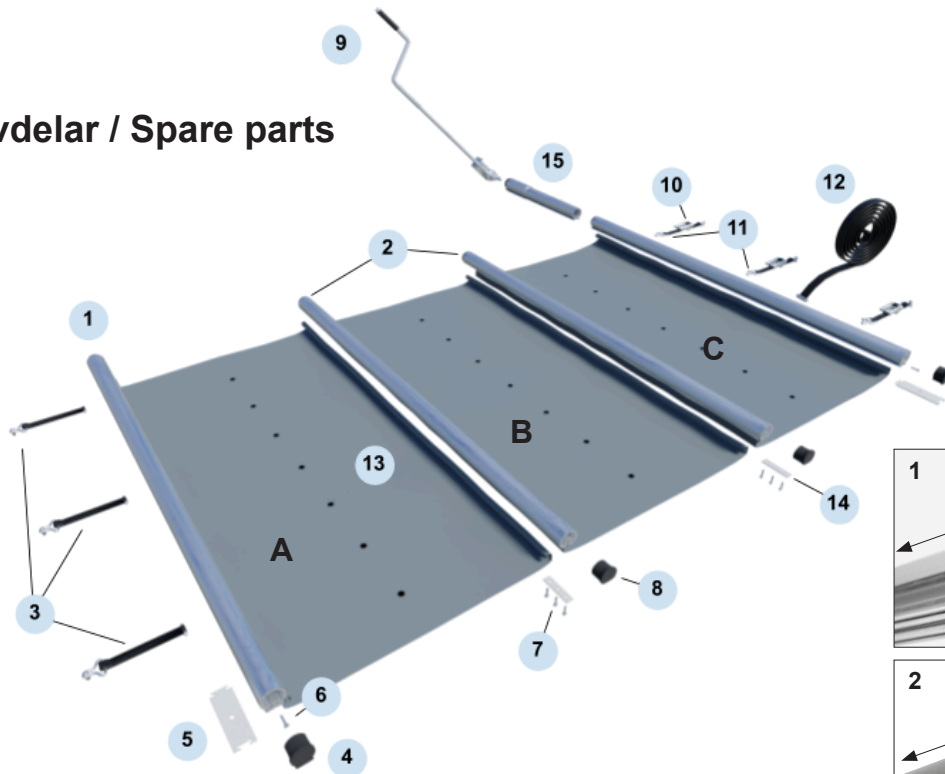

# Advantage Bar cover

Item no. / Art.nr	Size / stl.	Color	Färg
412861	3x6m	Azur blue	Azurblå
412862	3x6m	Light grey	Ljusgrå
412863	3x6m	Anthracite grey	Antracitgrå
412864	3,5x7m	Azur blue	Azurblå
412865	3,5x7m	Light grey	Ljusgrå
412866	3,5x7m	Anthracite grey	Antracitgrå
412867	4x8m	Azur blue	Azurblå
412868	4x8m	Light grey	Ljusgrå
412869	4x8m	Anthracite grey	Antracitgrå

## Reservdelar / Spare parts

## Reservdelar

	Benämning	Description	Art.nr Item no.	
1	Aluminiumrör (front/längst bak)	L=3,5 m	Aluminium profile (front/end) L=3,5 m	634014
		L=4,0 m	L=4,0 m	634015
		L=4,5 m	L=4,5 m	634016
2	Aluminiumrör (mitten)	L=3,5 m	Aluminium profile (middle) L=3,5 m	634017
		L=4,0 m	L=4,0 m	634018
		L=4,5 m	L=4,5 m	634019
3	Spännband med metallögla, L=300 mm	Anchor strap L=300 mm (storage side)	634041	
4	Täckbricka till aluminiumrör (frontrör)	End cap for front aluminium profiles	634021	
5	Nötningskydd (front/längst bak)	Wear soles	634022	
8	Täckbricka till aluminiumrör (mittenrör)	End cap for central aluminium profiles	634023	
9	Manuell vev	Manual crank	634024	
10	Spännare	Tensioning ratchet, strap and ring	634025	
11	Förankringsrep upprullningssida, L=750mm	Winding side anchor strap, L=750 mm	634026	
12	Dragrep	L=17 m	Cover unwinding strap L=17 m	634027
		L=20 m	L=20 m	634028
13	Utbytespanel ENLIGT OFFERT, vänligen kontakta Pahlén AB. <i>Färg: Ljusgrå, Antracitgrå eller Azurblå</i> <i>Poolens mått: 3x6m, 3,5x7m eller 4x8m</i> <i>Placering: A, B eller C (se bild)</i>	Replacement panel ACCORING TO OFFER, please contact Pahlén AB. <i>Colour: Light grey, Anthracite grey or Azur blue</i> <i>Pool dimensions: 3x6m, 3,5x7m or 4x8m</i> <i>Placement: A, B or C (see picture)</i>	634029	
14	Nötningskydd	Wear soles	634038	
15	Förlängning till upprullningsände L=500mm	Extending winding end L=500mm	634039	
16	Fästankare Ø10	Retractable piton Ø10	634040	