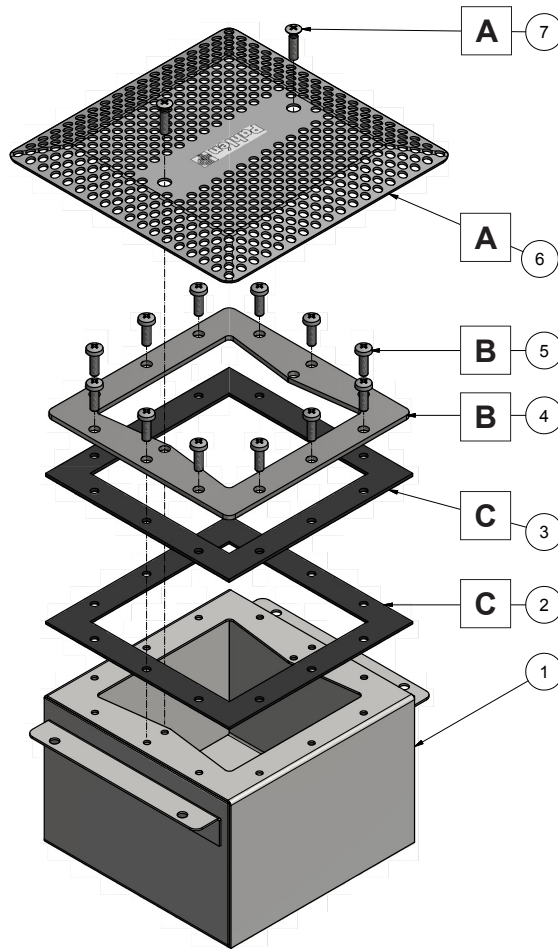

Outlet assembly

Outlet types

<p>125930</p> 	<p>125931 CA-WBB 125932</p> 	<p>125933 CA-WBS</p> 
<p>125935</p> 	<p>125936 A-WBB 125937</p> 	<p>125938 A-WBS</p> 

Reservdelar

	Pos	Benämning	Art.nr
A	6	Galler	633027
	7	Skruvar (2 st)	
B	4	Fästram	633028
	5	Skruvar (12 st)	
C	3	Packningssats: 148x148x2 mm	633026
	2	148x148x1,5 mm - självhäftande	

Spare parts

	Pos	Description	Item no.
A	6	Grating	633027
	7	Screws (2 pcs)	
B	4	Mounting frame	633028
	5	Screws (12 pcs)	
C	3	Packing kit: 148x148x2 mm	633026
	2	148x148x1,5 mm - selfadhesive	

Запасные части

	№	Описание	№ арт.
A	6	Решетка	633027
	7	Винты (2 шт)	
B	4	Монтажная рама	633028
	5	Винты (12 шт)	
C	3	Набор уплотнителей: 148x148x2 мм	633026
	2	148x148x1,5 мм - самоклеящийся	