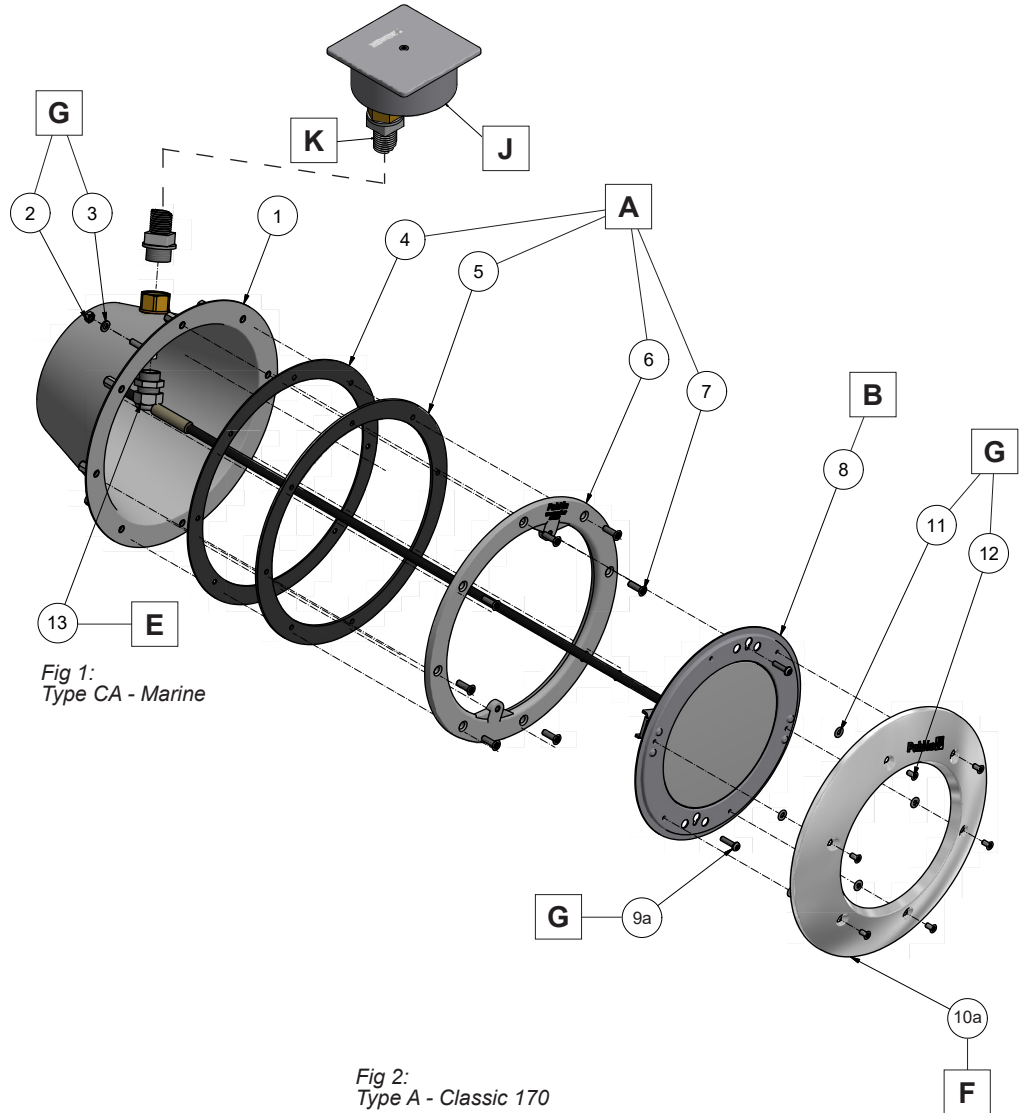

LED Light 170VS - Spare parts

Marine

Item no.	Type
124284	A 170VS-RGB
124294	CA 170VS-RGB
124584	A 170VS-WW
124594	CA 170VS-WW

Classic 170

Item no.	Type
150284	A 170VS-RGB
150294	CA 170VS-RGB
150584	A 170VS-WW
150594	CA 170VS-WW

- 1a. Niche CA
- 1b. Niche A
2. Nut
3. Washer
4. Selfadhesive gasket
5. Gasket
6. Mounting ring
7. Screw (8x)
8. Light unit
- 9a. Screw M5x20 (2x) CA
- 9b. Screw M5x50 (2x) A
- 10a. Front Classic 170
- 10b. Front Marine
11. Washer
12. Screw (6x)
13. Cable gland
14. Cable sealing tube
15. Light LED
16. U-list
17. Cable
18. Mounting frame
19. Bracket
20. Screw (2x)
21. Foot
22. Screw (2x)
23. Nut
24. Gasket
25. Connector

Fig 5: Pos 8 LED Light unit assembly

LED Light 170VS - Spare parts

SVENSKA

SVENSKA

	Pos	Benämning	Art.nr
A	4, 5, 6, 7	Packningssats	633301
B	8	Belysningsinsats LED 170VS-WW varmvit	633330
		Belysningsinsats LED 170VS-RGB	633328
C	15	LED-lampa 170VS-WW varmvit	633329
		LED-lampa 170VS-RGB	633327
D	13, 14	Kabelförskruvning PG16 + Kabeltätning	633309
E	10a	Front Classic 170	633310
F	10b	Front Marine	633305
G	2, 3, 7, 9a, 9b, 11, 12	Skrivsats	633311
H	14, 23, 24, 25	Anslutningskit (blå)	633400
I	17	Kabel L=4m	633407
J	–	Kopplingsbox	12310
K	–	Kabelrör	12330
L	16	U-list, 10-pack	633307

LED Light 170VS - Spare parts

ENGLISH

ENGLISH

	Pos	Description	Item no.
A	4, 5, 6, 7	Sealing kit	633301
B	8	LED unit assembly 170AP-WW warm white	633330
		LED unit assembly 170AP-RGB	633328
C	15	LED light warm white	633329
		LED light RGB	633327
D	13, 14	Cable gland PG16 + Cable seling tube	633309
E	10a	Front Classic 170	633310
F	10b	Front Marine	633305
G	2, 3, 7, 9a, 9b, 11, 12	Screw kit	633311
H	14, 23, 24, 25	Contactorkit (blue)	633400
I	17	Cable L=4m	633407
J	–	Junction box	12310
K	–	Cable conduit	12330
L	16	U-strip, 10pcs	633307