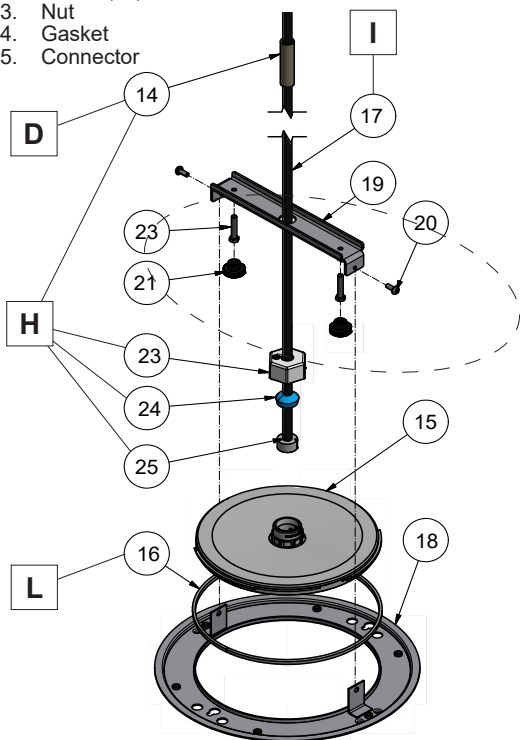

- 1a. Niche CA
- 1b. Niche A
2. Nut
3. Washer
4. Selfadhesive gasket
5. Gasket
6. Mounting ring
7. Screw (8x)
8. Light unit
- 9a. Screw M5x20 (2x) CA
- 9b. Screw M5x50 (2x) A
- 10a. Front Classic 170
- 10b. Front Marine
11. Washer
12. Screw (6x)
13. Cable gland
14. Cable sealing tube
15. Light LED
16. U-list
17. Cable
18. Mounting frame
19. Bracket
20. Screw (2x)
21. Foot
22. Screw (2x)
23. Nut
24. Gasket
25. Connector

Fig 5: Pos 8 LED Light unit assembly

LED Light 170VS - Spare parts

SVENSKA

SVENSKA

	Pos	Benämning	Art.nr
A	4, 5, 6, 7	Packningssats	633301
B	8	Belysningsinsats LED 170VS-WW varmvit	633330
		Belysningsinsats LED 170VS-RGB	633328
C	15	LED-lampa 170VS-WW varmvit	633329
		LED-lampa 170VS-RGB	633327
D	13, 14	Kabelförskruvning PG16 + Kabeltätning	633309
E	10a	Front Classic 170	633310
F	10b	Front Marine	633305
G	2, 3, 7, 9a, 9b, 11, 12	Skrivsats	633311
H	14, 23, 24, 25	Anslutningskit (blå)	633400
I	17	Kabel L=4m	633407
J	–	Kopplingsbox	12310
K	–	Kabelrör	12330
L	16	U-list, 10-pack	633307

LED Light 170VS - Spare parts

ENGLISH

ENGLISH

	Pos	Description	Item no.
A	4, 5, 6, 7	Sealing kit	633301
B	8	LED unit assembly 170AP-WW warm white	633330
		LED unit assembly 170AP-RGB	633328
C	15	LED light warm white	633329
		LED light RGB	633327
D	13, 14	Cable gland PG16 + Cable seling tube	633309
E	10a	Front Classic 170	633310
F	10b	Front Marine	633305
G	2, 3, 7, 9a, 9b, 11, 12	Screw kit	633311
H	14, 23, 24, 25	Contactorkit (blue)	633400
I	17	Cable L=4m	633407
J	–	Junction box	12310
K	–	Cable conduit	12330
L	16	U-strip, 10pcs	633307