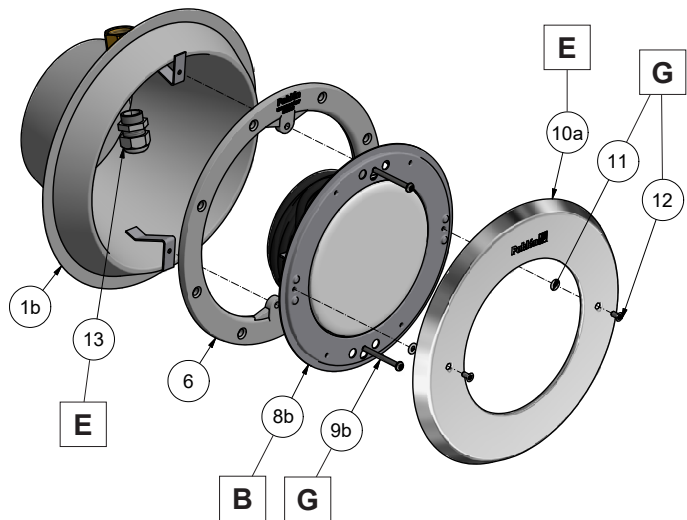

Fig 1:
Type CA - Marine

- 1a. Niche CA
- 1b. Niche A
2. Nut
3. Washer
4. Selfadhesive gasket
5. Gasket
6. Mounting ring
7. Screw (8x)
8. Light unit
- 9a. Screw M5x20 (2x) CA
- 9b. Screw M5x50 (2x) A
- 10a. Front Classic 170
- 10b. Front Marine
11. Washer
12. Screw (6x)
13. Cable gland
14. Cable sealing tube
15. Light LED
16. U-list
17. Cable
18. Mounting frame
19. Bracket
20. Screw (2x)
21. Foot
22. Screw (2x)
23. Nut
24. Gasket
25. Connector

Fig 2:
Type A - Classic 170

Fig 5: Pos 8 LED Light unit assembly

LED Light 170AP - Spare parts

SVENSKA

SVENSKA

	Pos	Benämning	Art.nr
A	4, 5, 6, 7	Packningssats	633301
B	8	Belysningsinsats LED 170AP-WW varmvit	633317
		Belysningsinsats LED 170AP-CW kallvit	633318
		Belysningsinsats LED 170AP-RGB	633319
C	15	LED-lampa 170AP-WW varmvit	633320
		LED-lampa 170AP-CW kallvit	633321
		LED-lampa 170AP-RGB	633322
D	13, 14	Kabelförskruvning PG16 + Kabeltätning	633309
E	10a	Front Classic 170	633310
F	10b	Front Marine	633305
G	2, 3, 7, 9a, 9b, 11, 12	Skrusats	633311
H	14, 23, 24, 25	Anslutningskit (orange)	633304
I	17	Kabel L=4m	633303
J	–	Kopplingsbox	12310
K	–	Kabelrör	12330
L	16	U-list, 10-pack	633307

LED Light 170AP - Spare parts

ENGLISH

ENGLISH

	Pos	Description	Item no.
A	4, 5, 6, 7	Sealing kit	633301
B	8	LED unit assembly 170AP-WW warm white	633317
		LED unit assembly 170AP-CW cold white	633318
		LED unit assembly 170AP-RGB	633319
C	15	LED light warm white	633320
		LED light cold white	633321
		LED light RGB	633322
D	13, 14	Cable gland PG16 + Cable seling tube	633309
E	10a	Front Classic 170	633310
F	10b	Front Marine	633305
G	2, 3, 7, 9a, 9b, 11, 12	Screw kit	633311
H	14, 23, 24, 25	Contacto parts (orange)	633304
I	17	Cable L=4m	633303
J	–	Junction box	12310
K	–	Cable conduit	12330
L	16	U-strip, 10pcs	633307