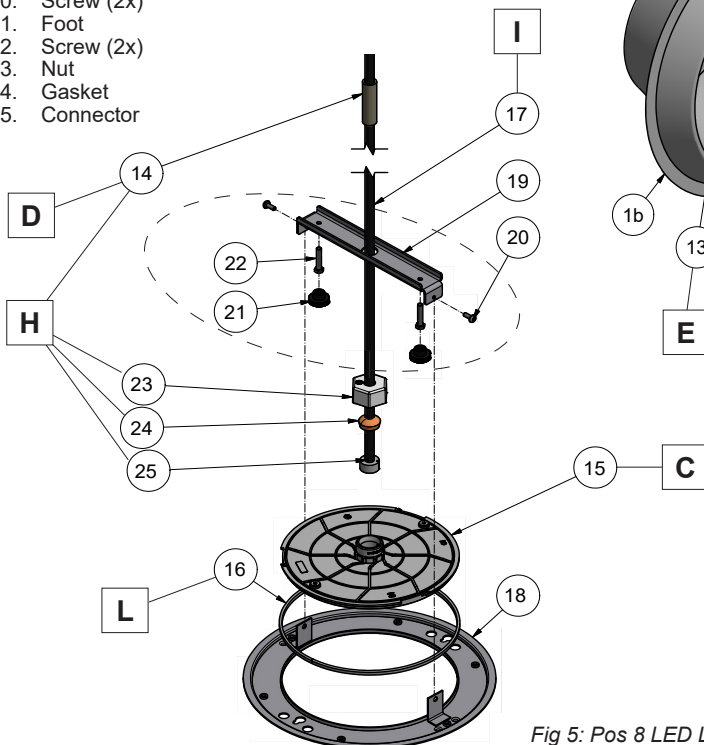

Fig 5: Pos 8 LED Light unit assembly