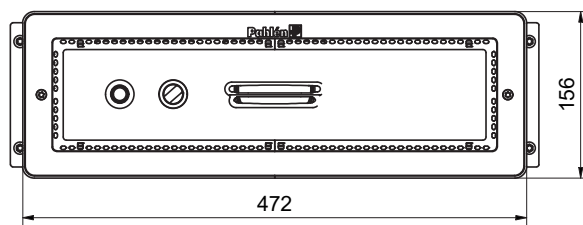

1. Poolvägg
2. Maskinrum
3. Startslang
4. Kontrollbox
5. Avlopp
6. Tryck
7. Sug
8. Front