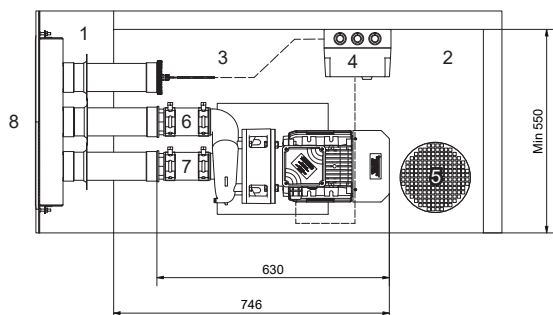

1. Poolvägg
2. Maskinrum
3. Startslang
4. Kontrollbox
5. Avlopp
6. Tryck
7. Sug
8. Front