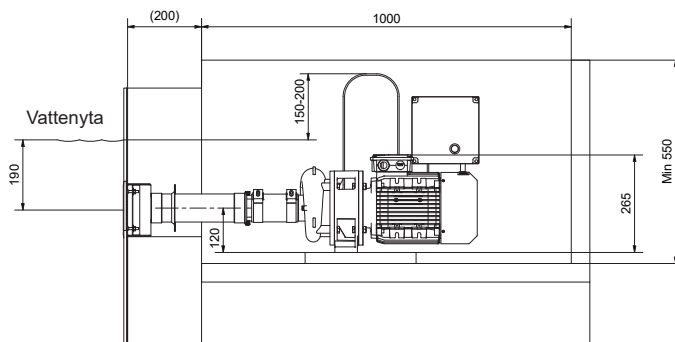

= Uppfyller kraven för poolstandard