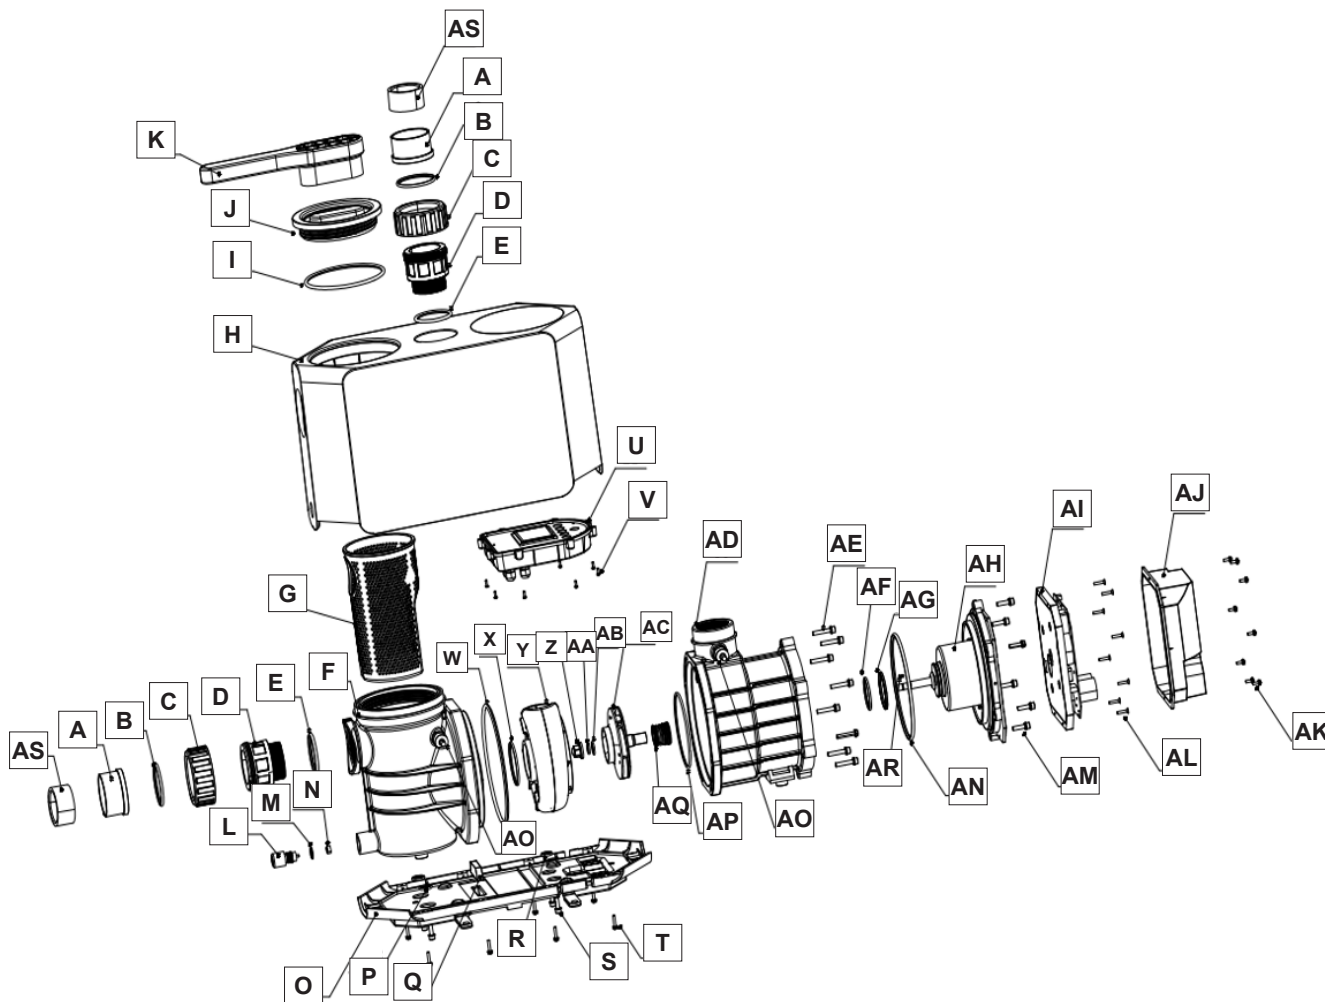

Pump InverWhisper

InverWhisper 1,5kW	220-240V 50/60Hz	1,5 kW	14992001
--------------------	---------------------	--------	----------

Reservdelar/Spare parts

	Benämning	Description	Art.nr./ Art. No.
A	Unionskoppling 63 mm InverWhisper	Union 63mm-IT31	635300
B	O-Ring Unionskoppling InverWhisper (62x4,5)	Union nut O-Ring (62x4.5)-IT31	635302
C	Unionsmutter InverWhisper	Union nut-IT31	635301
D	Övergångskoppling InverWhisper	Transition joint-IT31	635303
E	O-ring till övergångskoppling InverWhisper (58x5,3)	Transition joint O-Ring (58x5.3)-IT31	635304
G	Silkorg InverWhisper	Strainer basket-IT31	635305
I	O-ring till transparent lock InverWhisper (136x5,3)	Transparent lid O-Ring (136x5.3)-IT31	635306
J	Transparent lock InverWhisper	Transparent lid-IT31	635307
K	Öppningsnyckel InverWhisper	Open wrench-IT31	635308
L	Dräneringsplugg InverWhisper	Drain plug-IT31	635309
M	O-ring dräneringsplugg InverWhisper (13,2x2,65)	Drain plug O-Ring (13.2x2.65)-IT31	635310
N	Dräneringsplugg InverWhisper	Drain plug gasket-IT31	635311
U	Displaykort InverWhisper	Display board -IT	635321
U	Displaykort InverWhisper	Display board -IT	635322
U	Displaykort InverWhisper	Display board -IT31	635323
V	Krysspårskruvar InverWhisper	Cross recessed screws-IT31	635324
W	O-ring InverWhisper (187,5X5,3)	Volute O-Ring (187.5x5.3)-IT31	635312
X	O-ring InverWhisper (65x3,55)	Volute O-Ring (65x3.55)-IT31	635313
AB	O-ring impeller InverWhisper (17x2,65)	Impeller O-Ring (17x2.65)-IT31	635314
AC	Impeller InverWhisper	Impeller-IT31	635315
AF	O-Ring Motor InverWhisper (47,5x3,55)	Motor O-Ring (47.5x3.55)-IT31	635316
AG	O-Ring Motor InverWhisper	Motor gasket-IT31	635317
AN	O-Ring pumphus InverWhisper (165x5,3)	Pump body O-Ring (165x5.3)-IT31	635318
AP	O-Ring pumphus InverWhisper (118x3,55)	Pump body O-Ring (118x3.55)-IT31	635319
AQ	Axeltätning InverWhisper	Mechanical seal-IT31	635320