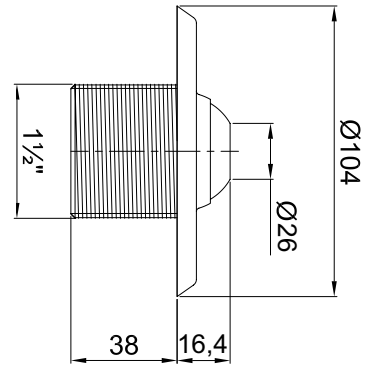

Ritningar inlopp Classic, Marine

Inlopp Classic / Classic 350

Art nr. 125811

Art nr. 126090

Art nr. 125816

Inlopp Marine / Marine 350

Art nr. 124811

Art nr. 124505

Art nr. 124816