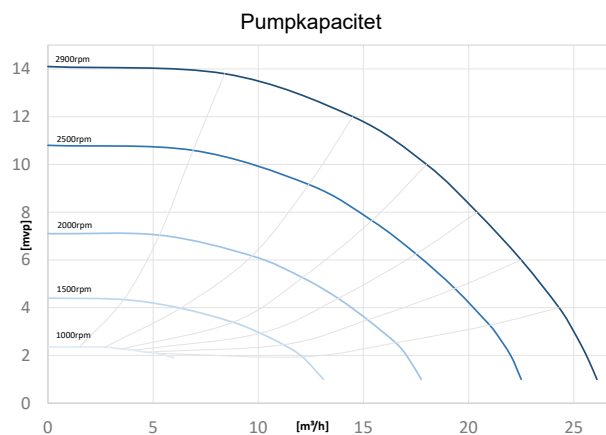

En varvtalstyrd pump sänker dina driftkostnader jämfört med konventionella pumpar. Lägre varvtal ger lägre energiförbrukning och ger en tystare drift.

Levereras med externkabel för fjärrstyrning av olika varvtal.

Tekniska data

Art.nr	Typ	Volt/Ampere			
		50Hz	3~230V	1~230V	3~400V
117103	HV75	< 0.75	-	4,4	-

Tillbehör

Art.nr	Typ
117100	Externbrytare Eco

Egenskaper

- Samma design och prestanda som WaterVISE
- Högklassig motor
- Tre förinställda varvtalsprogram
- Timerfunktion för flexibel drift
- Extern varvtalskontroll som tillbehör
- Maximal energibesparing och tyst drift

Energisparande poolpump med **elektroniskt** kontrollsystem. **Reducerar** dina **driftkostnader** och ger en **tyst drift**. Tre lägen för effektiv och **miljövänlig** pumpfunktion.

Måttabell

Art.nr	Typ	A	B	C	D	E	F	G	H	I
117103	HV75	525	280	196	181	257	239	125	243	2"