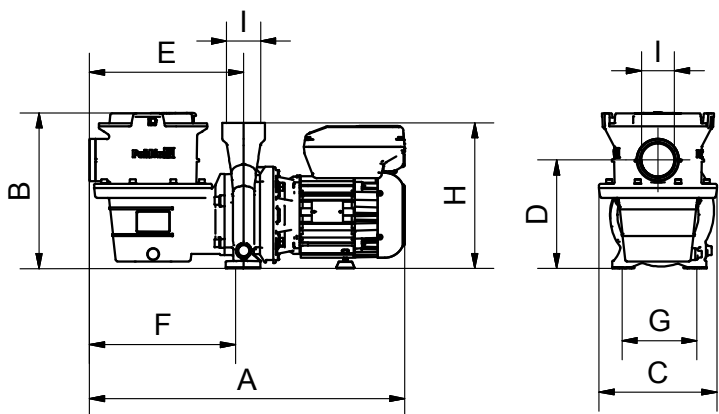

Energisparande poolpump med **elektroniskt** kontrollsystem. **Reducerar** dina **driftkostnader** och ger en **tyst drift**. Tre lägen för effektiv och **miljövänlig** pumpfunktion.

Måttabell

Art.nr	Typ	A	B	C	D	E	F	G	H	I
117103	HV75	525	280	196	181	257	239	125	243	2"