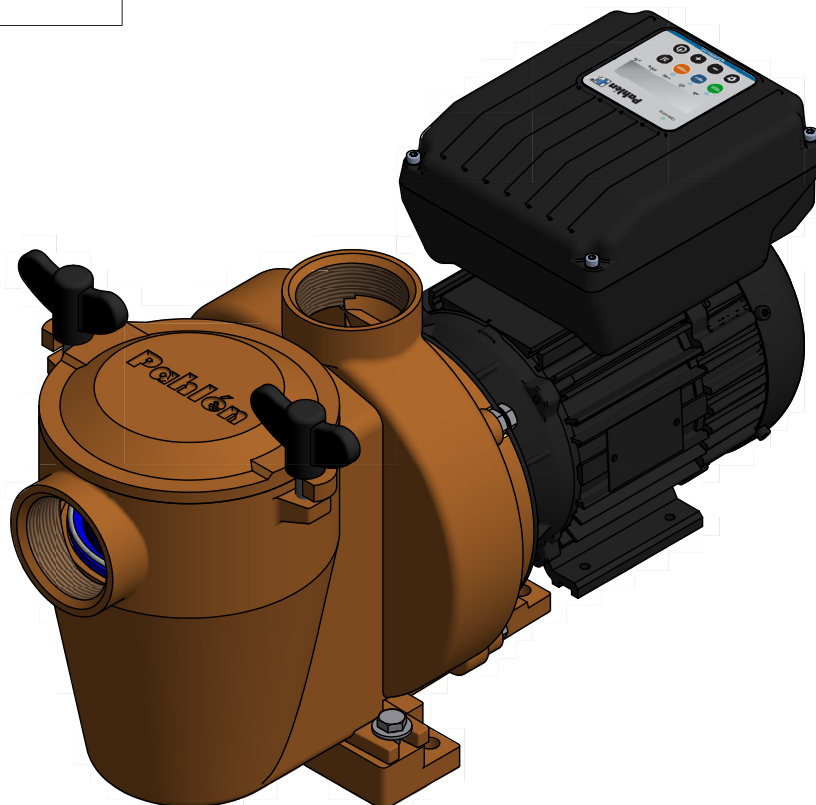

# Reservdelar / Spare parts Pump EcoVISE & EcoP01

Item no./Type	Product
117103	EcoVISE HV75

Item no./Type	Product
117210	EcoP01

## Pump EcoP01

	Benämning	Art.nr
A	Motor	631256
B	Drivsida P01-VS	631083
C	Pumphjul P01-VS	631021

## Pump EcoVISE HV75

	Benämning	Art.nr
A	Motor	631256
B	Drivsida EcoVISE HV75	631084
C	Pumphjul EcoVISE HV75	631064

För övriga delar se reservdelslista för respektive pumptyp: P01 RL25-01, VISE RL25-12

## Pump EcoP01

	Description	Item no.
A	Motor	631256
B	Drive end P01-VS	631083
C	Impeller P01-VS	631021