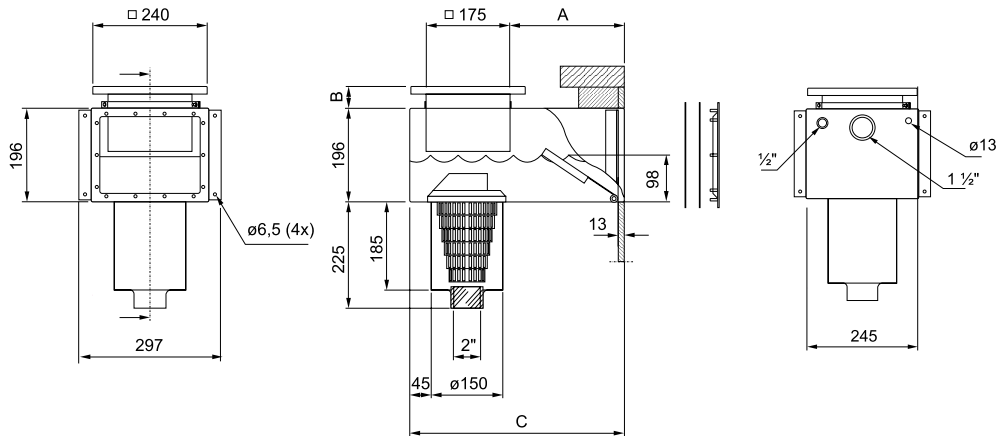

Ritningar bräddavlopp Classic, Marine

Bräddavlopp Classic

Måttabell

Art nr.	A	B	C
124988	240	30-120	450
124998	440	30-120	650

Bräddavlopp Marine

Måttabell

Art nr.	A	B	C
124981	240	30-120	450
124991	440	30-120	650