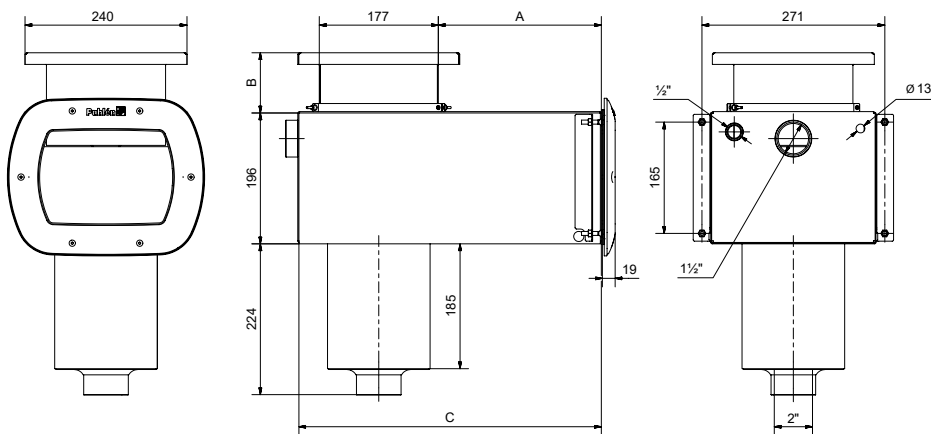

Ritningar bräddavlopp Classic, Marine

Bräddavlopp Classic

Måttabell

Art nr.	A	B	C
124988	240	30-120	450
124998	440	30-120	650

Bräddavlopp Marine

Måttabell

Art nr.	A	B	C
124981	240	30-120	450
124991	440	30-120	650