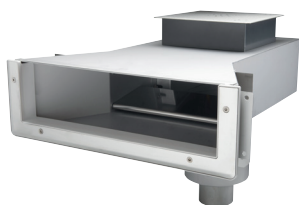

Bräddavlopp

TILLVERKADE AV ROSTFRITT SYRAFAST STÅL

Classic Wide 385 / Skimmer Infinity möjliggör en högre vattennivå i poolen.

Classic Wide 6° 385 är speciellt framtagen för glasfiberpooler med väggar i 6 graders vinkel.

Förberedd för installation av nivågivare.

NYHET

Skimmer Infinity

Art. nr.	Typ	
112965	CA-SI	Skimmer Infinity

Maximal flödeskapacitet 12 m³/h.

Classic Wide

Art. nr.	Typ	
112970	CA-SW	Skimmer Classic Wide 385
112960	CA-SW6	Skimmer Classic Wide 6° 385

Maximal flödeskapacitet 12 m³/h.

Bräddavlopp Classic

Standard		Förlängd	
Art. nr.	Typ	Art. nr.	Typ
112988	CA-SNR	112998	CA-LNR

Maximal flödeskapacitet 12 m³/h.

Bräddavlopp Marine

Standard		Förlängd	
Art. nr.	Typ	Art. nr.	Typ
124988	CA-SNR	124998	CA-LNR

Maximal flödeskapacitet 12 m³/h.

Skimmer	Art. nr.	Typ	Murstensblock upp till 250 mm	Betong utan tätskikt upp till 250 mm	Betong med cementbaserat tätskikt upp till 250 mm	Kompositmaterial (GRP/PP) upp till 16 mm
	112965	CA-SI	•	•	• (+ 822625)	
	112970	CA-SW	• (+ 112900)	•	• (+ 822620)	• (+ 15530133)
	112960	CA-SW6				•
	112989	A-SNR		•		
	112999	A-LNR		•		
	112988	CA-SNR	• (+ 112900)			• (+ 15530104)
	112998	CA-LNR	• (+ 112900)			• (+ 15530104)
	124988	CA-SNR	• (+ 112900)			• (+ 15530104)
	124998	CA-LNR	• (+ 112900)			• (+ 15530104)