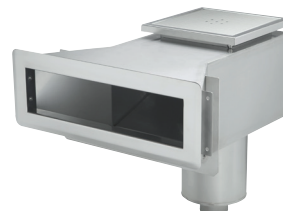

Bräddavlopp

TILLVERKADE AV ROSTFRITT SYRAFAST STÅL

Classic Wide 385 / Skimmer Infinity möjliggör en högre vattennivå i poolen.

Classic Wide 6° 385 är speciellt framtagen för glasfiberpooler med väggar i 6 graders vinkel.

Förberedd för installation av nivågivare.

NYHET

Skimmer Infinity

Art. nr.	Typ	
112965	CA-SI	Skimmer Infinity

Maximal flödeskapacitet 12 m³/h.

Classic Wide

Art. nr.	Typ	
112970	CA-SW	Skimmer Classic Wide 385
112960	CA-SW6	Skimmer Classic Wide 6° 385

Maximal flödeskapacitet 12 m³/h.

Bräddavlopp Classic

Standard		Förlängd	
Art. nr.	Typ	Art. nr.	Typ
112988	CA-SNR	112998	CA-LNR

Maximal flödeskapacitet 12 m³/h.

Bräddavlopp Marine

Standard		Förlängd	
Art. nr.	Typ	Art. nr.	Typ
124988	CA-SNR	124998	CA-LNR

Maximal flödeskapacitet 12 m³/h.

Skimmer	Art. nr.	Typ	Murstensblock upp till 250 mm	Betong utan tätskikt upp till 250 mm	Betong med cementbaserat tätskikt upp till 250 mm	Kompositmaterial (GRP/PP) upp till 16 mm
	112965	CA-SI	•	•	• (+ 822625)	
	112970	CA-SW	• (+ 112900)	•	• (+ 822620)	• (+ 15530133)
	112960	CA-SW6				•
	112989	A-SNR		•		
	112999	A-LNR		•		
	112988	CA-SNR	• (+ 112900)			• (+ 15530104)
	112998	CA-LNR	• (+ 112900)			• (+ 15530104)
	124988	CA-SNR	• (+ 112900)			• (+ 15530104)
	124998	CA-LNR	• (+ 112900)			• (+ 15530104)