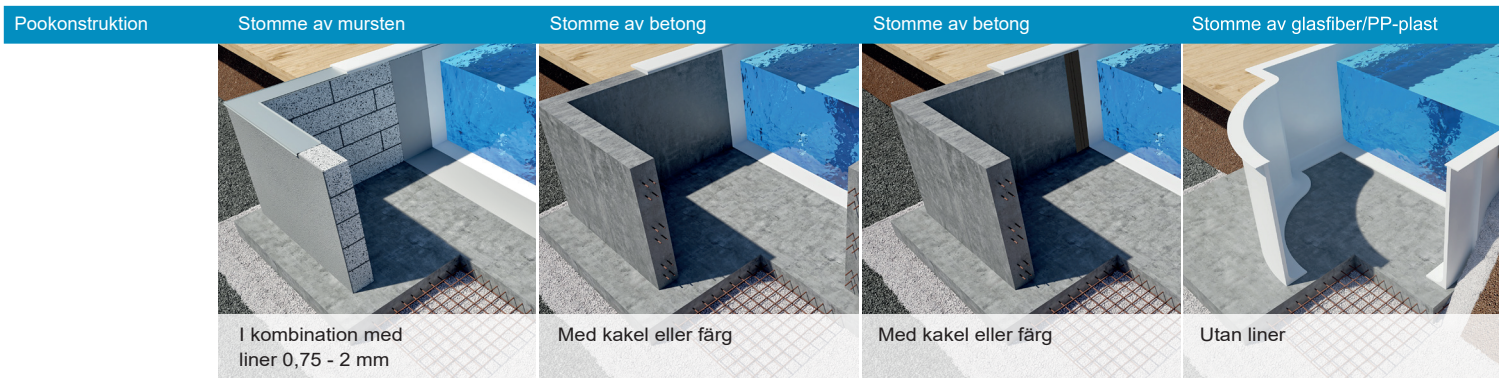

Bräddavlopp

TILLVERKADE AV ROSTFRITT SYRAFAST STÅL

Classic Wide 385 / Skimmer Infinity möjliggör en högre vattennivå i poolen.

Classic Wide 6° 385 är speciellt framtagen för glasfiberpooler med väggar i 6 graders vinkel.

Maximal flödeskapacitet 12 m³/h.

Skimmer	Art. nr.	Typ	Murstensblock upp till 250 mm	Betong utan tätskikt upp till 250 mm	Betong med cementbaserat tätskikt upp till 250 mm	Kompositmaterial (GRP/PP) upp till 16 mm
	112965	CA-SI	•	•	• (+ 822625)	
	112970	CA-SW	• (+ 112900)	•	• (+ 822620)	• (+ 15530133)
	112960	CA-SW6				•
	112989	A-SNR		•		
	112999	A-LNR		•		
	112988	CA-SNR	• (+ 112900)			• (+ 15530104)
	112998	CA-LNR	• (+ 112900)			• (+ 15530104)
	124988	CA-SNR	• (+ 112900)			• (+ 15530104)
	124998	CA-LNR	• (+ 112900)			• (+ 15530104)