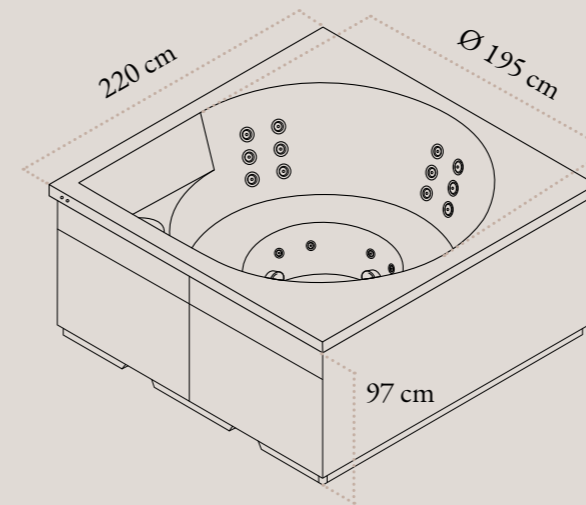

DROP SPABAD OCH FUNKTIONER

Drop spabad designas och tillverkas i Finland, och garanterar en förstklassig badupplevelse.

Vid tillverkningen av Drop spabad används avancerad teknologi och högkvalitativa material, med stor uppmärksamhet även på de minsta detaljerna. Drop spabad finns i flera unika modeller. Välj mellan atmosfäriskt eller massagemunstycken, alla med samma unika droppform.

DROP SPABAD
220 x 220 CM
(Vuolle på bilden)