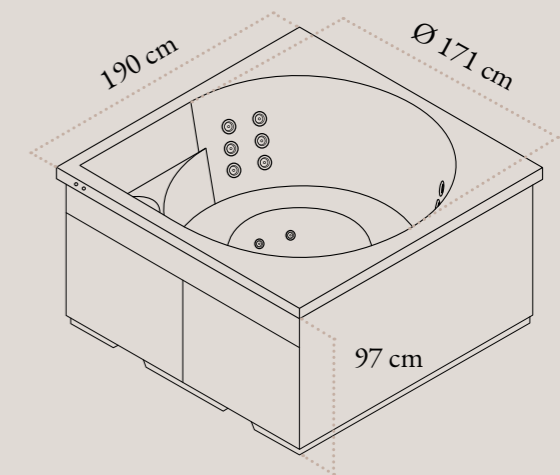

DROP COMPACT
190 x 190 CM
(Vuolle Compact på bilden)

SPECIFIKATIONER FÖR SPA MED ELUPPVÄRMNING

- Drop spa i vitt, svart eller grått
- Aluminiumram
- Eluppvärmning: 3 kW | Nordiska modeller 6 kW
- Patronfilter
- LED-poolbelysning
- ControlMySpa TM tillgängligt som tillval
- Digital kontrollpanel
- Isolerat lock
- UV-system
- Ozonbehandlingssystem
- Ytvattenfilter
- Startkit med poolkemikalier
- Polyuretanisolering av hela ramen:
  - 30 mm | | Nordische Modelle 50 mm
  - 30 mm Compact

PLATS FÖR
6-8 personer

YTTRE RAM
220 x 220 cm *

DIAMETER
195 cm *

HÖJD
105 cm *

BADDJUP
97 cm *

VATTENVOLYM
1 000 - 1 500 l

MATERIAL
Akryl

FÄRGER
Vitt / grått / svart

PLATS FÖR
3-4 personer

YTTRE RAM
190 x 190 cm *

DIAMETER
171 cm *

HÖJD
105 cm *

BADDJUP
97 cm *

VATTENVOLYM
900 - 1 200 l

MATERIAL
Akryl

FARBE
Vitt / grått / svart