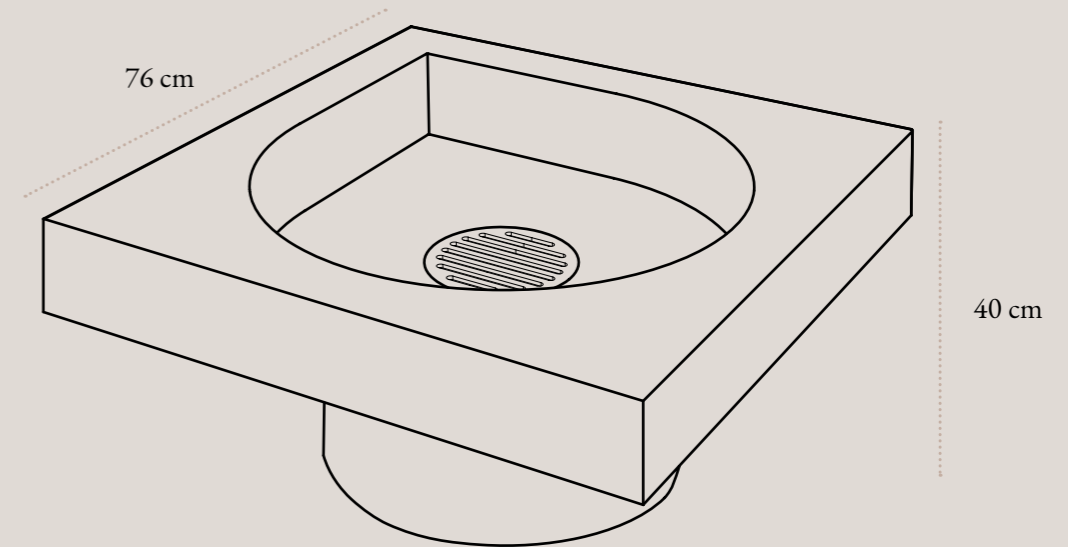

Drop Design Fire är otroligt hållfast. Materialet är 3 mm tjockt kallvalsat stål som är ytbehandlat med en värmebeständig pulverlackering. Asklådan är gjord av rostfritt stål. Bordsbenet har ett invändigt värmeskydd av mineralull, så att värmen från eldplatsen inte kan nå benet och därigenom spridas vidare till uteplatsen eller andra ytor

Drop Design Fire inkluderar:

- En eldplats med ett ben.
- Ett kvadratisk lock som omvandlar eldplatsen till ett stilrent bord för uteplatsen.

BIOETANOLBRÄNNARE SOM TILLVAL

Bioetanolbrännaren är en droppe i rostfritt stål med en inbyggd etanolbehållare. Behållaren rymmer upp till 1,5 liter etanol. Behållaren fylls från droppens kanter eller genom att man lyfter droppens lock och håller etanol i behållaren. Design Fire brinner i ca 1,5 timme med 1,5 liter etanol.

Etanol förbrukar mycket syre när det brinner, så försäkra dig om att ventilationen är tillräcklig vid användning i stängda utrymmen. Elden släcks genom att man lägger på locket.

HÖJD

40 cm

MATERIAL

Stål och rostfritt stål

BREDD

76 cm

FÄRG

Svart

DJUP

76 cm

BRÄNSLETYP

Ved, kol eller bioetanol

VIKT

60 kg

ANVÄNDNING

Utomhus och/eller inomhus