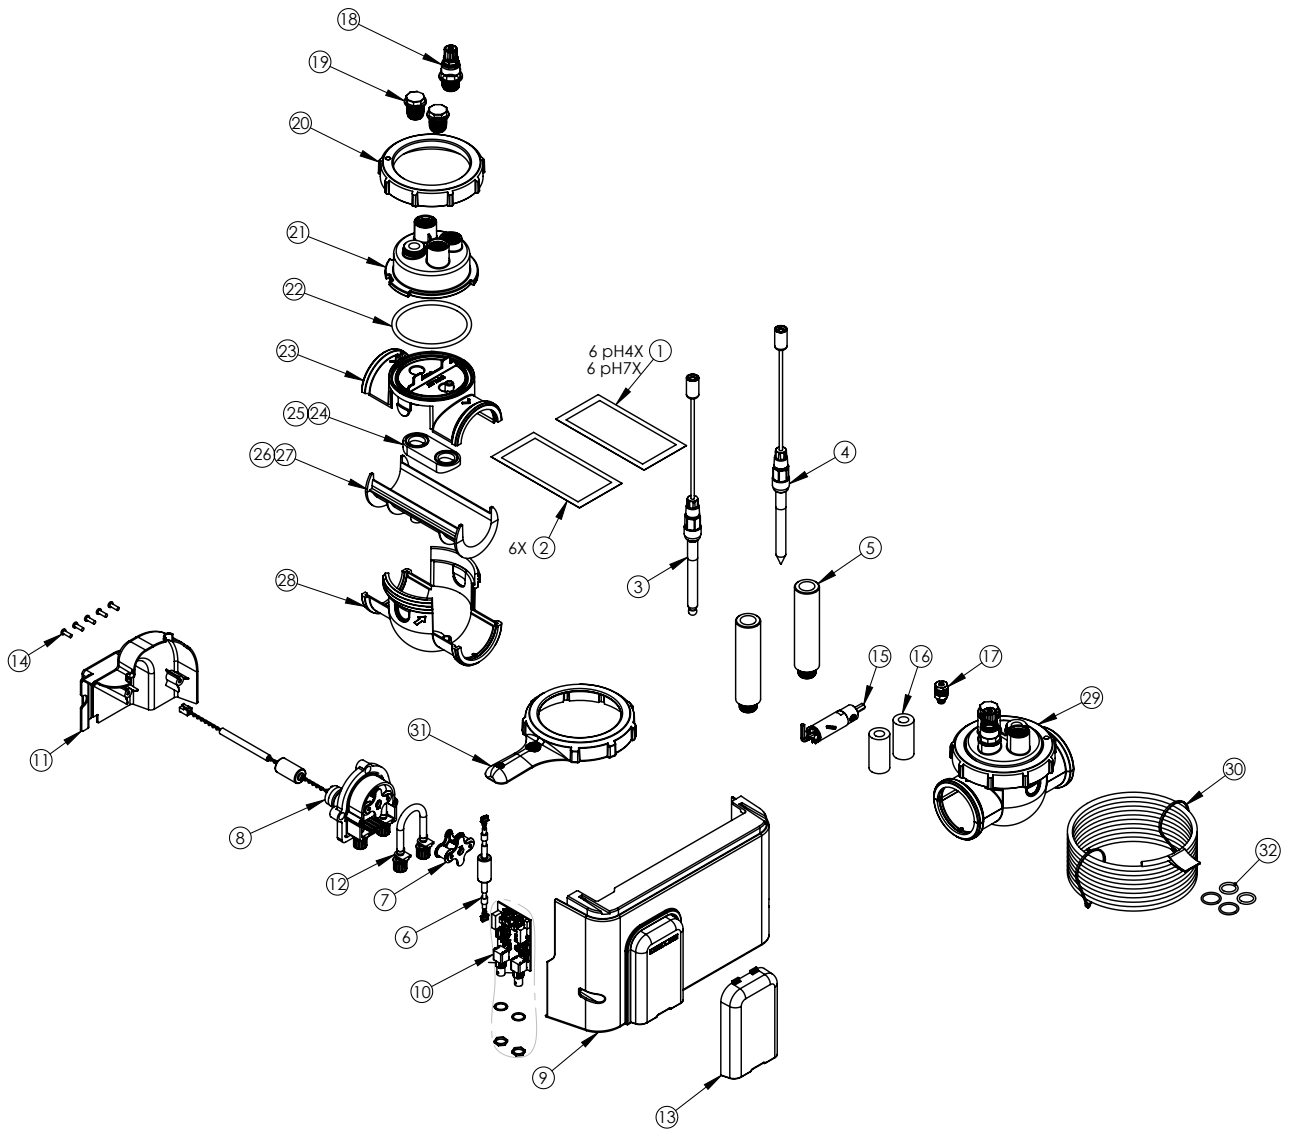

pH Link / Dual Link 2019

Spare Parts

| Position | Beskrivning | Artikelnr. |
|----------|--|------------|
| 1 | Kalibreringsvätska (pH 4 och pH 7) x 6 | R0824400 |
| 2 | Kalibreringsvätska 470 mV x 6 | R0824500 |
| 3 | pH-sensor P19 med 3m BNC-kabel | R0868700 |
| 4 | ORP-sensor P19 med 3m BNC-kabel | R0819900 |
| 5 | Sensorhållare P19 | R0824600 |
| 6 | Anslutningskabel styrkort | R0824700 |
| 7 | Peristaltiskt pumphjul | R0824800 |
| 8 | Komplett peristaltisk pump | R0824900 |
| 9 | Fronthölje pH Link | R0825000 |
| | Fronthölje Dual Link | R0825100 |
| 10 | Styrkort pH Link | R0825200 |
| | Styrkort Dual Link | R0825300 |
| 11 | Bakhölje | R0825400 |
| 12 | Peristaltisk pumpslang med anslutningar | R0825600 |
| 13 | Skyddshölje peristaltisk pump | R0825700 |
| 14 | Skruv 4x12mm x5 | R0516700 |
| 15 | Hålsåg 22 mm | R0797300 |
| 16 | Keramisk motvikt | R0741200 |
| 17 | Slangplugg till motvikt | R0797100 |
| 18 | Backventil - ½" | R0738100 |
| 19 | Plugg ½" med O-ring | R0740500 |
| 20 | Mutter | R0768200 |
| 21 | POD-lock med adapter för flödesvakt | R0749000 |
| 22 | O-ring | R0738500 |
| 23 | Rörklämma ovandel | R0767900 |
| 24 | Gummitätning | R0769700 |
| 25 | Gummitätning (UK) | R0767800 |
| 26 | Röradapter DN50 mm | R0770000 |
| 27 | Röradapter (UK) | R0770200 |
| 28 | Rörklämma underdel | R0768400 |
| 29 | POD-kit | R0534900 |
| 30 | Vätskeinjektorslang i polyetylen 4x6mm á 5 meter | R0748200 |
| 31 | Mutternyckel (ingår ej) | R0769900 |
| 32 | O-ring x4 | R0830700 |
| 33 | Komplett sugrör med slang | R0808000 |