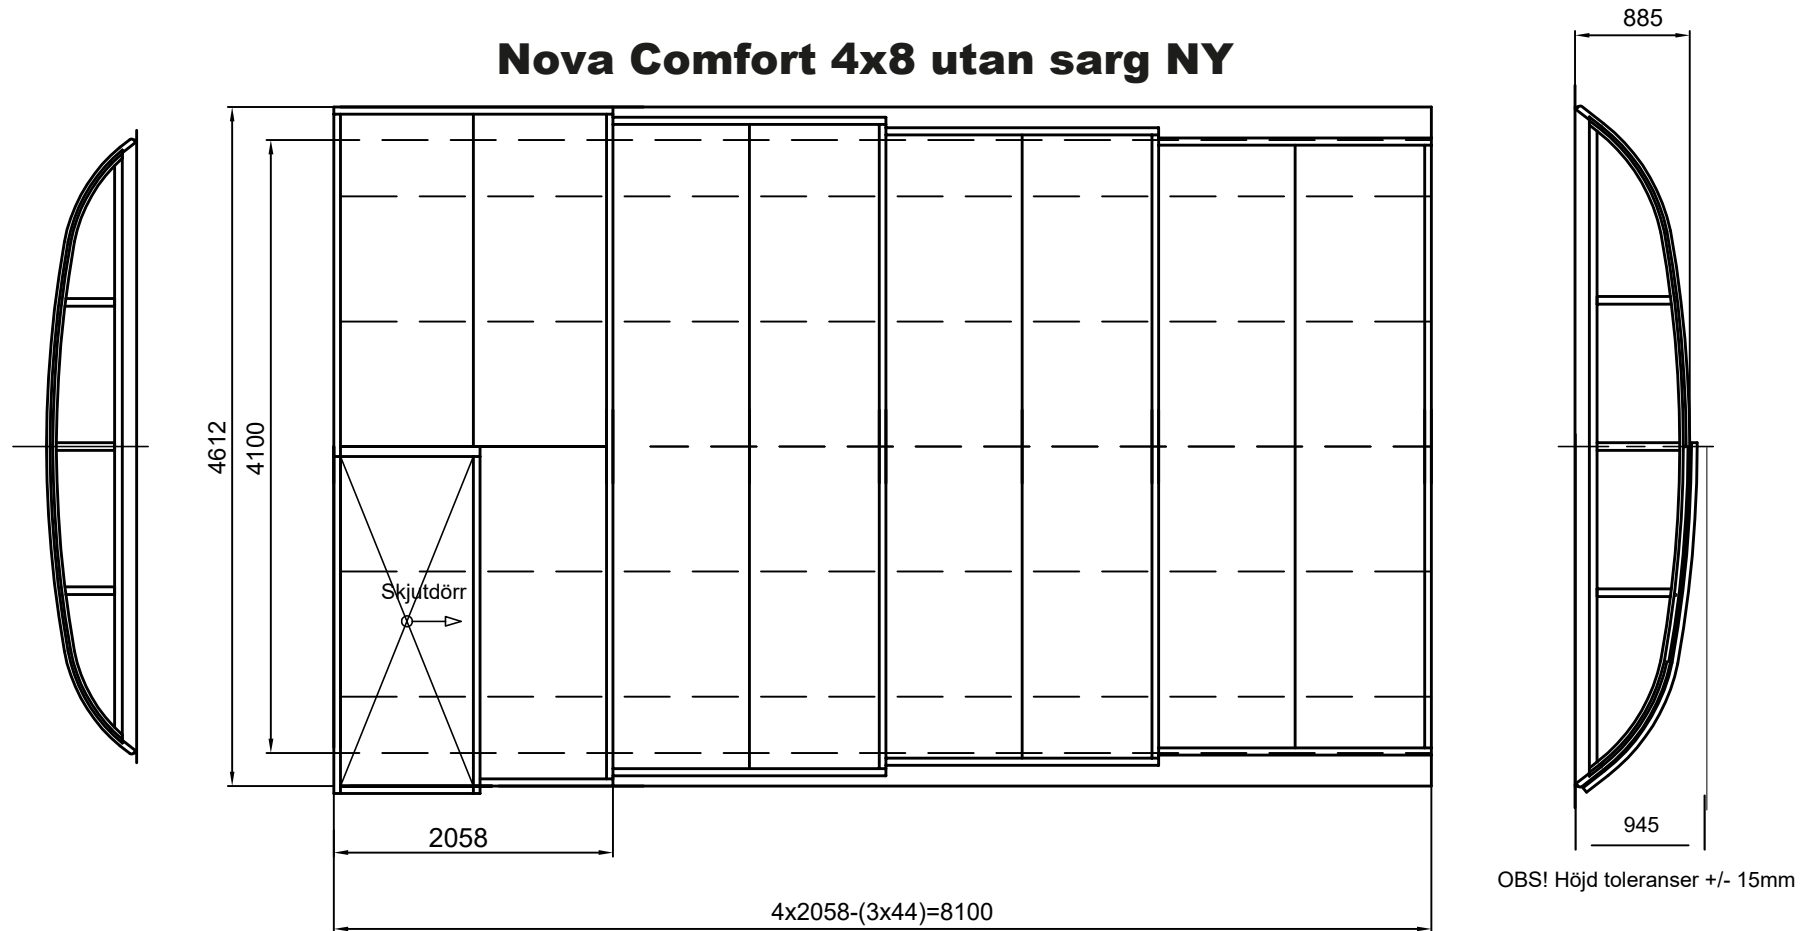

## Nova Comfort 4x8 utan sarg NY

- **Innermått bredd:** 4100mm
- **Yttermått skena bredd:** 4612mm
- **Längd pooltak:** 8100mm
- **Längd sektion:** 2058mm
- **Mått ihopfällt tak:** ca 2240mm
- **Yttermått höjd största sektionen:** ca 945mm inkl dörr (885mm exkl dörr)
- **Yttermått höjd minsta sektionen:** ca 650mm