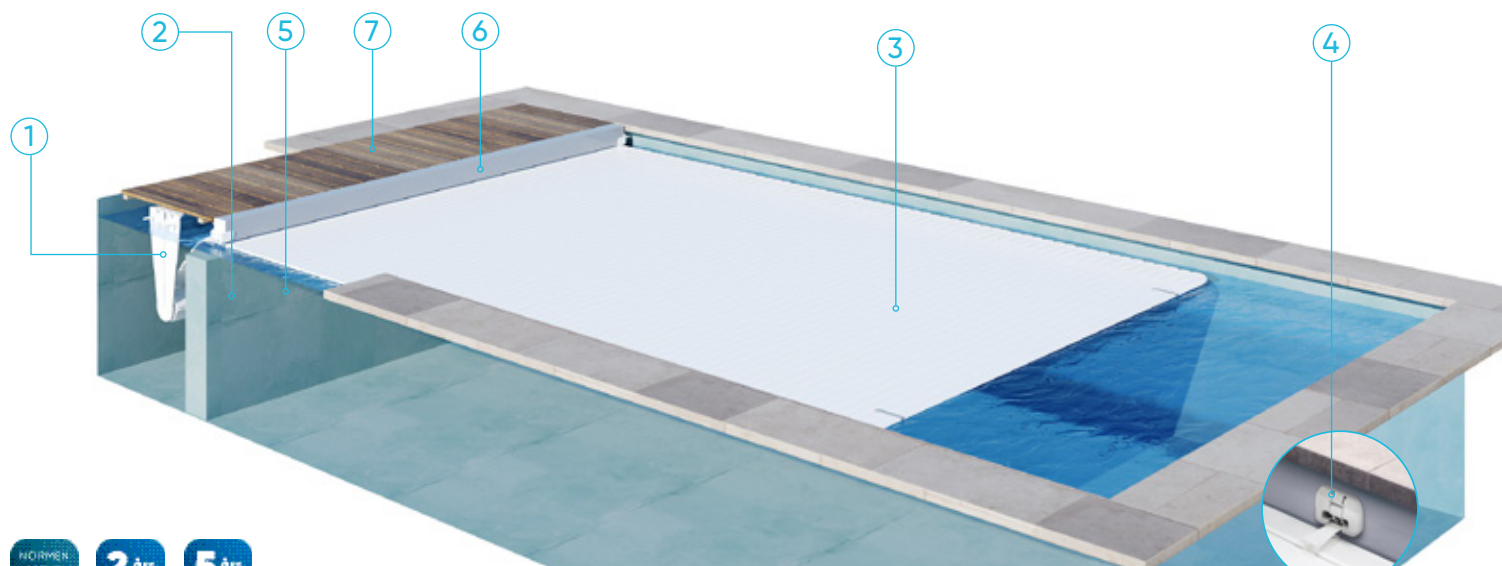

LAMELLTÄCKE

ROLLENERGY EVOLUTION

+ ANPASSNINGSBAR

- Passar för alla typer av pooler som är nybyggda eller ska renoveras, utan att poolens struktur behöver ändras.

+ DISKRET

- Det nedsänkta lamellskyddet ligger i en torr ficka övertäckt med en täckskiva/däck. Motorn är inbyggd i upprullningsaxeln.
- Möjlighet att anpassa komponenternas färger (tvärbalk, stöd, täckskiva, lameller, låskit, säkerhetsvägg) för en perfekt integrering.

+ VÄL BEPRÖVAT

- Lamelltäcket Rollenergy Evolution har tillverkats på våra anläggningar sedan 2007.

Lamelltäcket finns för pooler från 2 x 3 m upp till 8 x 15,50 m.

1 PLATINA

- Vit komposit.

2 MOTOR

- Styrning för att sänka saltgeneratorns klortillverkning vid stängt pooltäck.
- Automatisk strömbrytare.

Styrning via Wi-Key, nyckelbrytare eller LivePool.

3 LAMELLER

- Polykarbonatlameller med värmande effekt (solarlameller) eller genomfärgade PVC-lameller.

4 LÅSKIT

- Barnsäkra fästen "pushlock" följer med som standard.

5 ALUMINIUMRÖR

6 TVÄRBALK I ALUMINIUM

7 DÄCK I IPE-TRÄ ELLER ALUMINIUM

- eller eget val.

8 STOP FLOW

- Reglering av filtreringen i förhållandet till lamelltäcket.
- Gör det möjligt att avbryta filtreringspumpens drift under manövreringen av lamelltäcket.