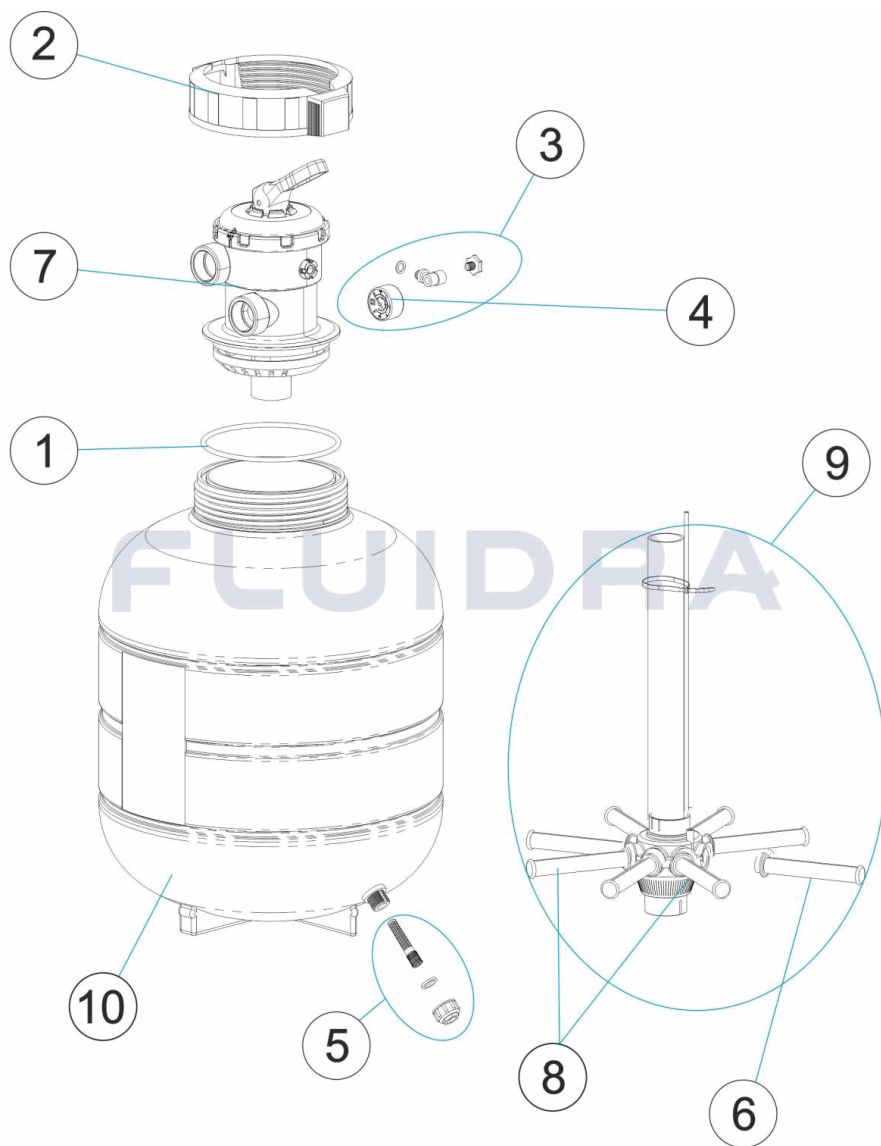

CODE **22407, 22408, 22409, 27811, 28253**

BESCHREIBUNG: **FILTER SAND MILLENIUM AUSGANG TOP**

DEUTSCH

POS	CODE	BESCHREIBUNG	POS	CODE	BESCHREIBUNG
1	4404180201	O-RING	8	* 4404010075	SET FILTERSTERN-SCHLITZROHR D. 600
2	4404180204	ABDECKUNG GEWINDE OFFEN	9	* 4404010264	SAMMELROHRSET D. 380
3	4404220101	MANOMETER KOMPLETT	9	* 4404010265	SAMMELROHRSET D. 430
4	4404220102	MANOMETER 1/8" 3 KG/C "	9	* 4404010266	SAMMELROHRSET D. 480
5	4404220103	SANDENTLEERUNG	9	* 4404010267	SAMMELROHRSET D. 560
6 *	4404300119	FILTERSTERN-SCHLITZROHR 3/4" 110M "	9	* 4404010268	SAMMELROHRSET D. 660
6 *	4404300120	FILTERSTERN-SCHLITZROHR 3/4" 160 M "	10	* 28295R0100-TR	FILTERGEHÄUSE D. 380
6 *	4404300712	FILTERSTERN-SCHLITZROHR 3/4" 225M "	10	* 28296R0100-TR	FILTERGEHÄUSE D. 430
7	4404120002	VENTIL TOP	10	* 28297R0100-TR	FILTERGEHÄUSE D. 480
8 *	4404010073	SET FILTERSTERN-SCHLITZROHR D. 350 - 400	10	* 28298R0100-TR	FILTERGEHÄUSE D. 560
8 *	4404010074	SET FILTERSTERN-SCHLITZROHR D. 450 - 500	10	* 28299R0100-TR	FILTERGEHÄUSE D. 660