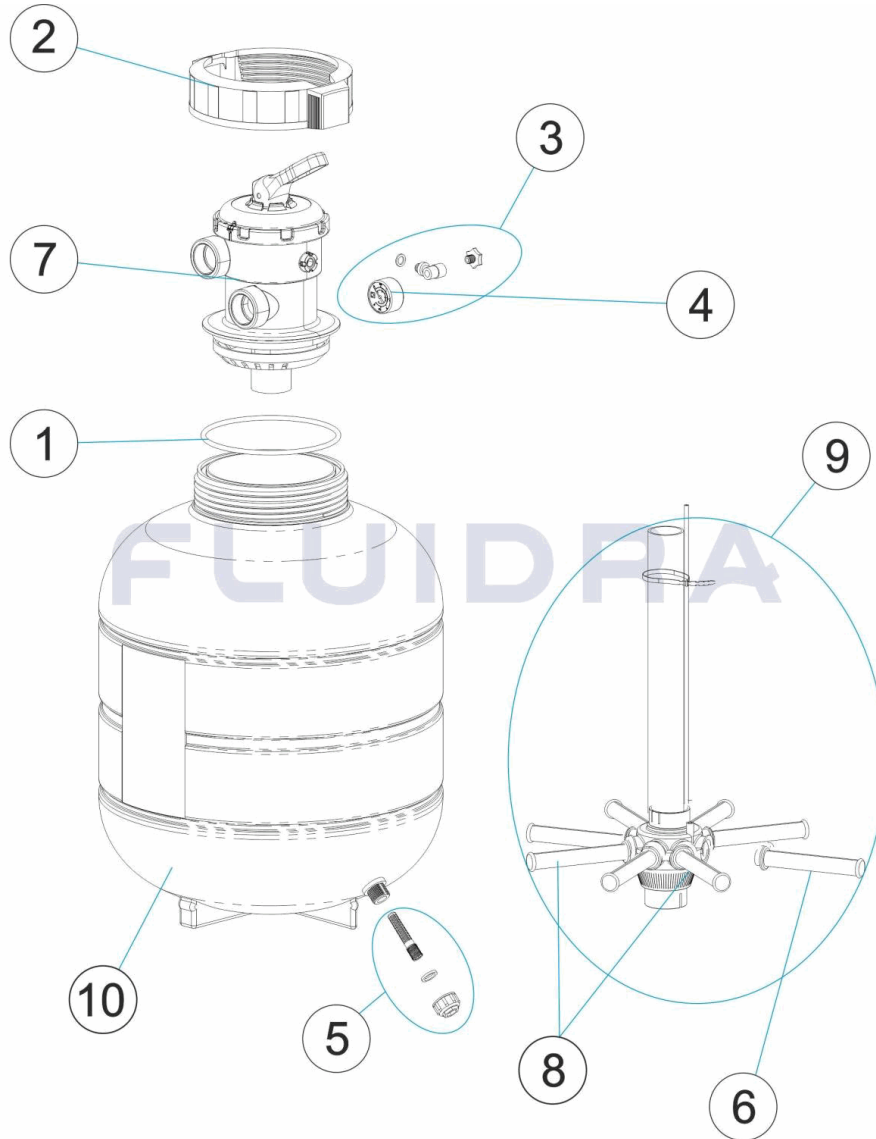

CODIGO 22407, 22408, 22409, 27811, 28253

DESCRIPCION: FILTRO ARENA MILLENIUM SALIDA TOP

ESPAÑOL

POS	CODIGO	DESCRIPCION	POS	CODIGO	DESCRIPCION
1	4404180201	JUNTA TORICA	8	* 4404010075	CJTO. BRAZOS COLECTOR D. 600
2	4404180204	TAPA ROSCADA ABIERTA	9	* 4404010264	CJTO. COLECTOR D. 380
3	4404220101	MANOMETRO COMPLETO	9	* 4404010265	CJTO. COLECTOR D. 430
4	4404220102	MANOMETRO 1/8" 3 KG/C "	9	* 4404010266	CJTO. COLECTOR D. 480
5	4404220103	PURGA ARENA	9	* 4404010267	CJTO. COLECTOR D. 560
6 *	4404300119	BRAZO COLECTOR 3/4" 110 M "	9	* 4404010268	CJTO. COLECTOR D. 660
6 *	4404300120	BRAZO COLECTOR 3/4" 160 M "	10	* 28295R0100-TR	CUERPO FILTRO D. 380
6 *	4404300712	BRAZO COLECTOR 3/4" 225M "	10	* 28296R0100-TR	CUERPO FILTRO D. 430
7	4404120002	VALVULA TOP	10	* 28297R0100-TR	CUERPO FILTRO D. 480
8 *	4404010073	CJTO. BRAZOS COLECTOR D. 350 - 400	10	* 28298R0100-TR	CUERPO FILTRO D. 560
8 *	4404010074	CJTO. BRAZOS COLECTOR D. 450 - 500	10	* 28299R0100-TR	CUERPO FILTRO D. 660