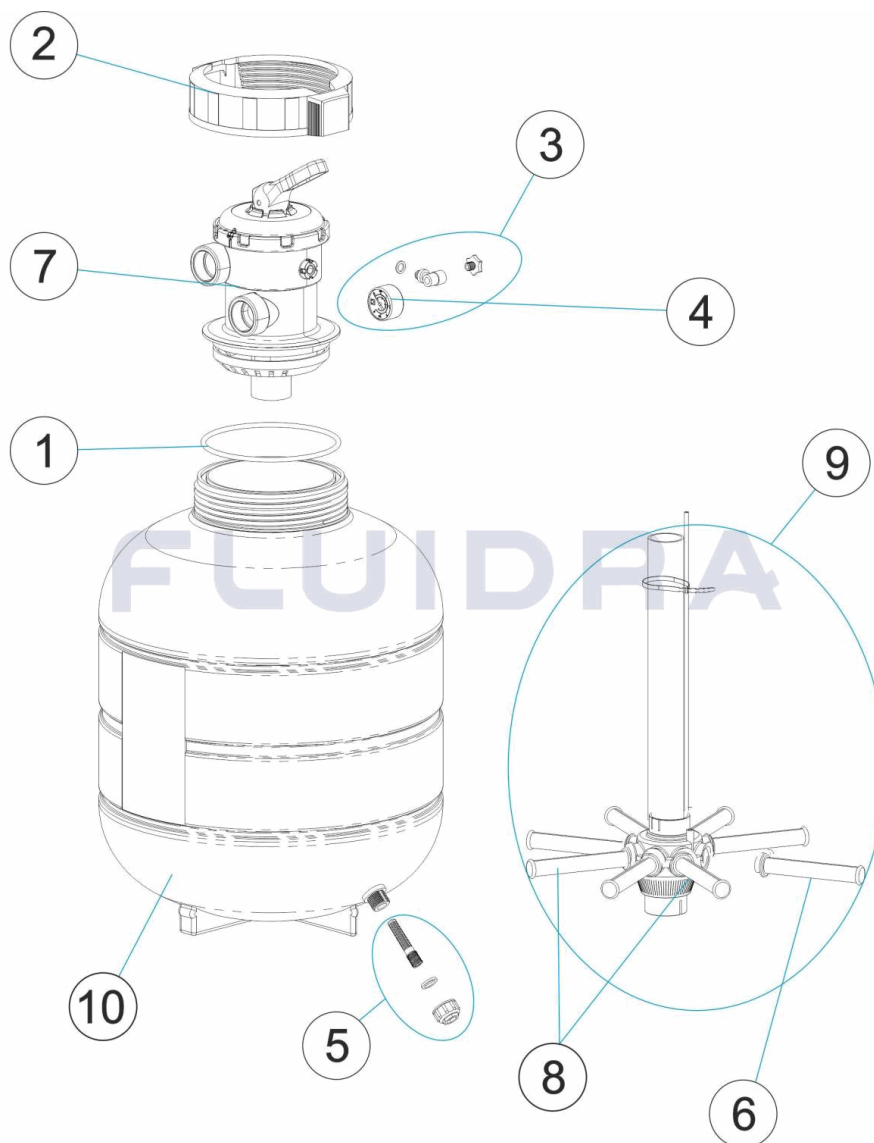

CODE **22407, 22408, 22409, 27811, 28253**

BESCHREIBUNG: **FILTER SAND MILLENIUM AUSGANG TOP**

HINWEISE

POS	CODE	HINWEISE
6	4404300119	FÜR: 22407 [4UT], 27811 [4UT]
6	4404300120	FÜR: 22408 [4UT], 22409 [4UT]
6	4404300712	FÜR: 28253 [4UT]
8	4404010073	FÜR: 22407, 27811
8	4404010074	FÜR: 22408, 22409
8	4404010075	FÜR: 28253
9	4404010264	FÜR: 27811
9	4404010265	FÜR: 22407
9	4404010266	FÜR: 22408
9	4404010267	FÜR: 22409
9	4404010268	FÜR: 28253
10	28295R0100-TR	FÜR: 27811
10	28296R0100-TR	FÜR: 22407
10	28297R0100-TR	FÜR: 22408
10	28298R0100-TR	FÜR: 22409
10	28299R0100-TR	FÜR: 28253

CODIGO **22407, 22408, 22409, 27811, 28253**

DESCRIÇÃO: **FILTRO ARENA MILLENIUM SAÍDA TOP**

PORTUGUES

POS	CODIGO	DESCRIÇÃO	POS	CODIGO	DESCRIÇÃO
1	4404180201	JUNTA TÓRICA	8	* 4404010075	CJTO. BRAÇO COLECTOR D. 600
2	4404180204	TAMPA ROSCADA ABERTA	9	* 4404010264	CJTO. COLECTOR D. 380
3	4404220101	MANÓMETRO COMPLETO	9	* 4404010265	CJTO. COLECTOR D. 430
4	4404220102	MANOMETRO 1/8" 3 KG./C "	9	* 4404010266	CJTO. COLECTOR D. 480
5	4404220103	PURGA AREIA	9	* 4404010267	CJTO. COLECTOR D. 560
6 *	4404300119	BRAÇO COLECTOR 3/4" 110M "	9	* 4404010268	CJTO. COLECTOR D. 660
6 *	4404300120	BRAÇO COLECTOR 3/4" 160M "	10	* 28295R0100-TR	CORPO FILTRO D. 380
6 *	4404300712	BRAÇO COLECTOR 3/4" 225M "	10	* 28296R0100-TR	CORPO FILTRO D. 430
7	4404120002	VALVULA SELECTORA TOP	10	* 28297R0100-TR	CORPO FILTRO D. 480
8 *	4404010073	CJTO. BRAÇO COLECTOR D. 350	10	* 28298R0100-TR	CORPO FILTRO D. 560
8 *	4404010074	CJTO. BRAÇO COLECTOR D. 450 - 500	10	* 28299R0100-TR	CORPO FILTRO D. 660