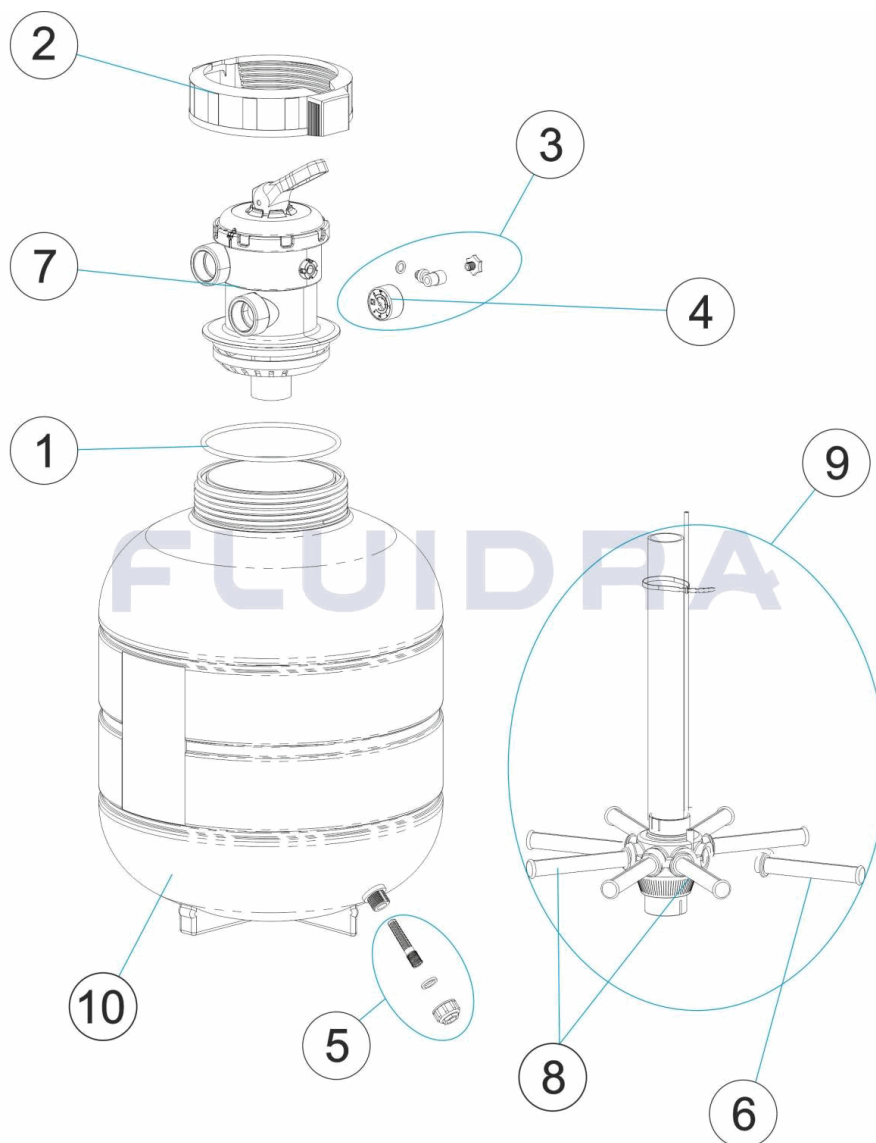

CODICE 22407, 22408, 22409, 27811, 28253

DESCRIZIONE: FILTRO SABBIA MILLENIUM USCITA TOP

ITALIANO

POS	CODICE	DESCRIZIONE	POS	CODICE	DESCRIZIONE
1	4404180201	O-RING	8	* 4404010075	GRUPPO CANDELOTTO COLLECTORE D. 600
2	4404180204	GHIERA COPERCHIO	9	* 4404010264	KIT COLLETTORE D. 380
3	4404220101	MANOMETRO COMPLETO	9	* 4404010265	KIT COLLETTORE D. 430
4	4404220102	MANOMETRO 1/8" 3 KG./C "	9	* 4404010266	KIT COLLETTORE D. 480
5	4404220103	SCARICO SABBIA	9	* 4404010267	KIT COLLETTORE D. 560
6 *	4404300119	CANDELOTTO COLLECTORE 3/4" 110M "	9	* 4404010268	KIT COLLETTORE D. 660
6 *	4404300120	CANDELOTTO COLLECTORE 3/4" 160M "	10	* 28295R0100-TR	CORPO FILTRO D. 380
6 *	4404300712	CANDELOTTO COLLECTORE 3/4" 225M "	10	* 28296R0100-TR	CORPO FILTRO D. 430
7	4404120002	VALVOLA TOP A 6 VIE	10	* 28297R0100-TR	CORPO FILTRO D. 480
8 *	4404010073	GRUPPO CANDELOTTO COLLECTORE D. 350	10	* 28298R0100-TR	CORPO FILTRO D. 560
8 *	4404010074	GRUPPO CANDELOTTO COLLECTORE D. 450 - 500	10	* 28299R0100-TR	CORPO FILTRO D. 660