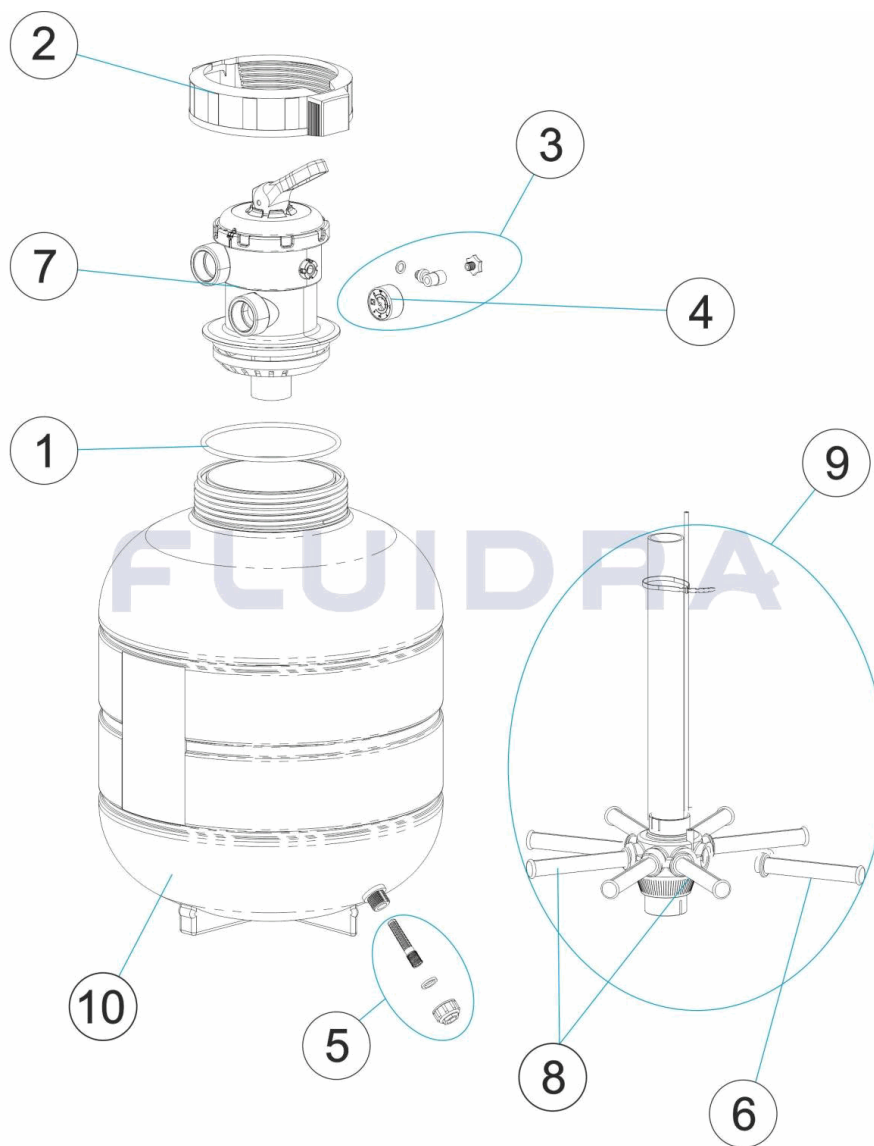

CODE **22407, 22408, 22409, 27811, 28253**

DESCRIPTION: **FILTRE SABLE MILLENIUM SORTIE TOP**

FRANCAIS

POS	CODE	DESCRIPTION	POS	CODE	DESCRIPTION
1	4404180201	JOINT TORIQUE	8	* 4404010075	ENSEMBLE BRAS DE REPARTITEUR D. 600
2	4404180204	ECROU DE COUVERCLE	9	* 4404010264	ENSEMBLE COLLECTEUR D. 380
3	4404220101	MANOMETRE COMPLET	9	* 4404010265	ENSEMBLE COLLECTEUR D. 430
4	4404220102	MANOMETRE 1/8" 3 KG./C "	9	* 4404010266	ENSEMBLE COLLECTEUR D. 480
5	4404220103	PURGE SABLE	9	* 4404010267	ENSEMBLE COLLECTEUR D. 560
6 *	4404300119	BRAS DE REPARTITEUR 3/4" 110M "	9	* 4404010268	ENSEMBLE COLLECTEUR D. 660
6 *	4404300120	BRAS DE REPARTITEUR 3/4" 160M "	10	* 28295R0100-TR	CORPS FILTRE D. 380
6 *	4404300712	BRAS DE REPARTITEUR 3/4" 225M "	10	* 28296R0100-TR	CORPS FILTRE D. 430
7	4404120002	VANNE 6 VOIES 10 M3	10	* 28297R0100-TR	CORPS FILTRE D. 480
8 *	4404010073	ENSEMBLE BRAS DE REPARTITEUR D. 350	10	* 28298R0100-TR	CORPS FILTRE D. 560
8 *	4404010074	ENSEMBLE BRAS DE REPARTITEUR D. 450 - 500	10	* 28299R0100-TR	CORPS FILTRE D. 660