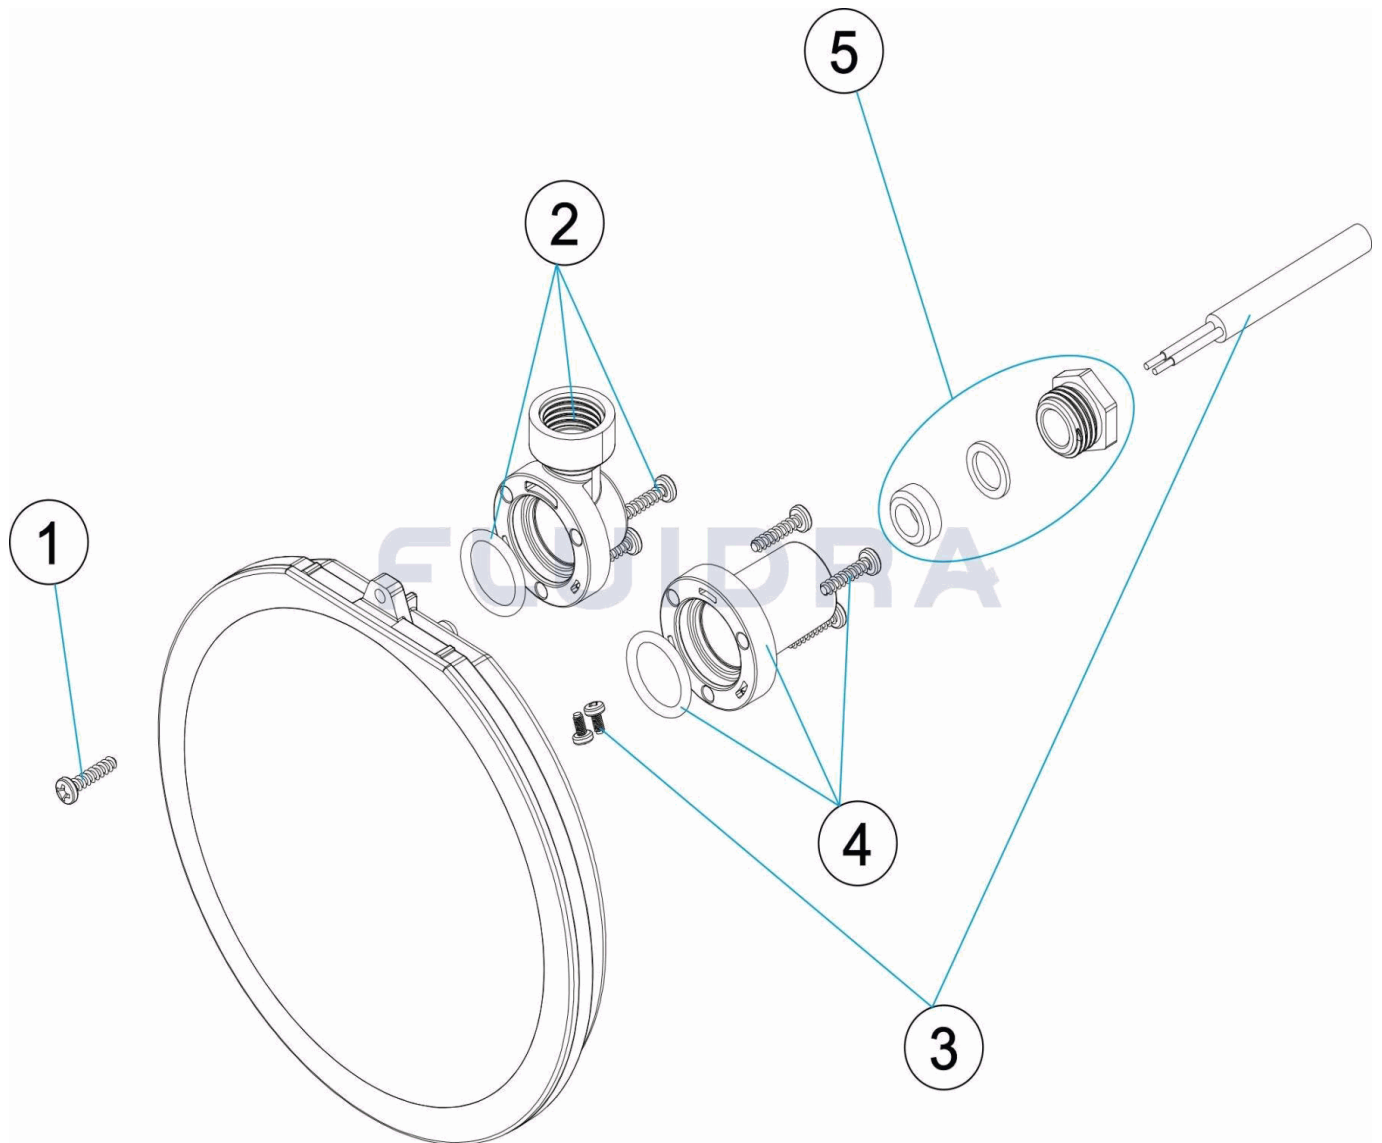

CODE 71200, 71200WW, 71203, 71204, 71205, 71208

DESCRIPTION: V1 W 12VAC FLEXI SPOTLIGHT

ENGLISH

POS	CODE	DESCRIPTION	QUANTITY	POS	CODE	DESCRIPTION	QUANTITY
1	4403010114	LIGHT SCREWS		4	4403010117	VERTICAL CABLE GUIDES	
2	4403010115	HORIZONTAL CABLE GUIDES		5	4403010076	PACKING GLAND ASSEMBLY	
3	4403010116	LIGHT CABLE					

CODICE 71200, 71200WW, 71203, 71204, 71205, 71208

DESCRIZIONE: PUNTO DI LUCE FLEXI V1 W 12VAC

ITALIANO

POS	CODICE	DESCRIZIONE	QUANTITA'	POS	CODICE	DESCRIZIONE	QUANTITA'
1	4403010114	KIT BULLONERIA FARO		4	4403010117	PASSACAVI VERTICALE	
2	4403010115	PASSACAVI ORIZZONTALE		5	4403010076	INSIEME TAPPO PREMISTOPPA	
3	4403010116	CAVO FARO					

CODE 71200, 71200WW, 71203, 71204, 71205, 71208

BESCHREIBUNG: SPOT FLEXI V1 W 12VAC

DEUTSCH

POS	CODE	BESCHREIBUNG	MENGE	POS	CODE	BESCHREIBUNG	MENGE
1	4403010114	UWS SCHRAUBENSATZ		4	4403010117	VERTIKAL QUETSCHVERSCHRAUBUNG	
2	4403010115	HORIZONTAL QUETSCHVERSCHRAUBUNG		5	4403010076	STOPFENSET QUETSCHVERSCHRAUBUNG	
3	4403010116	UWS-KABEL					