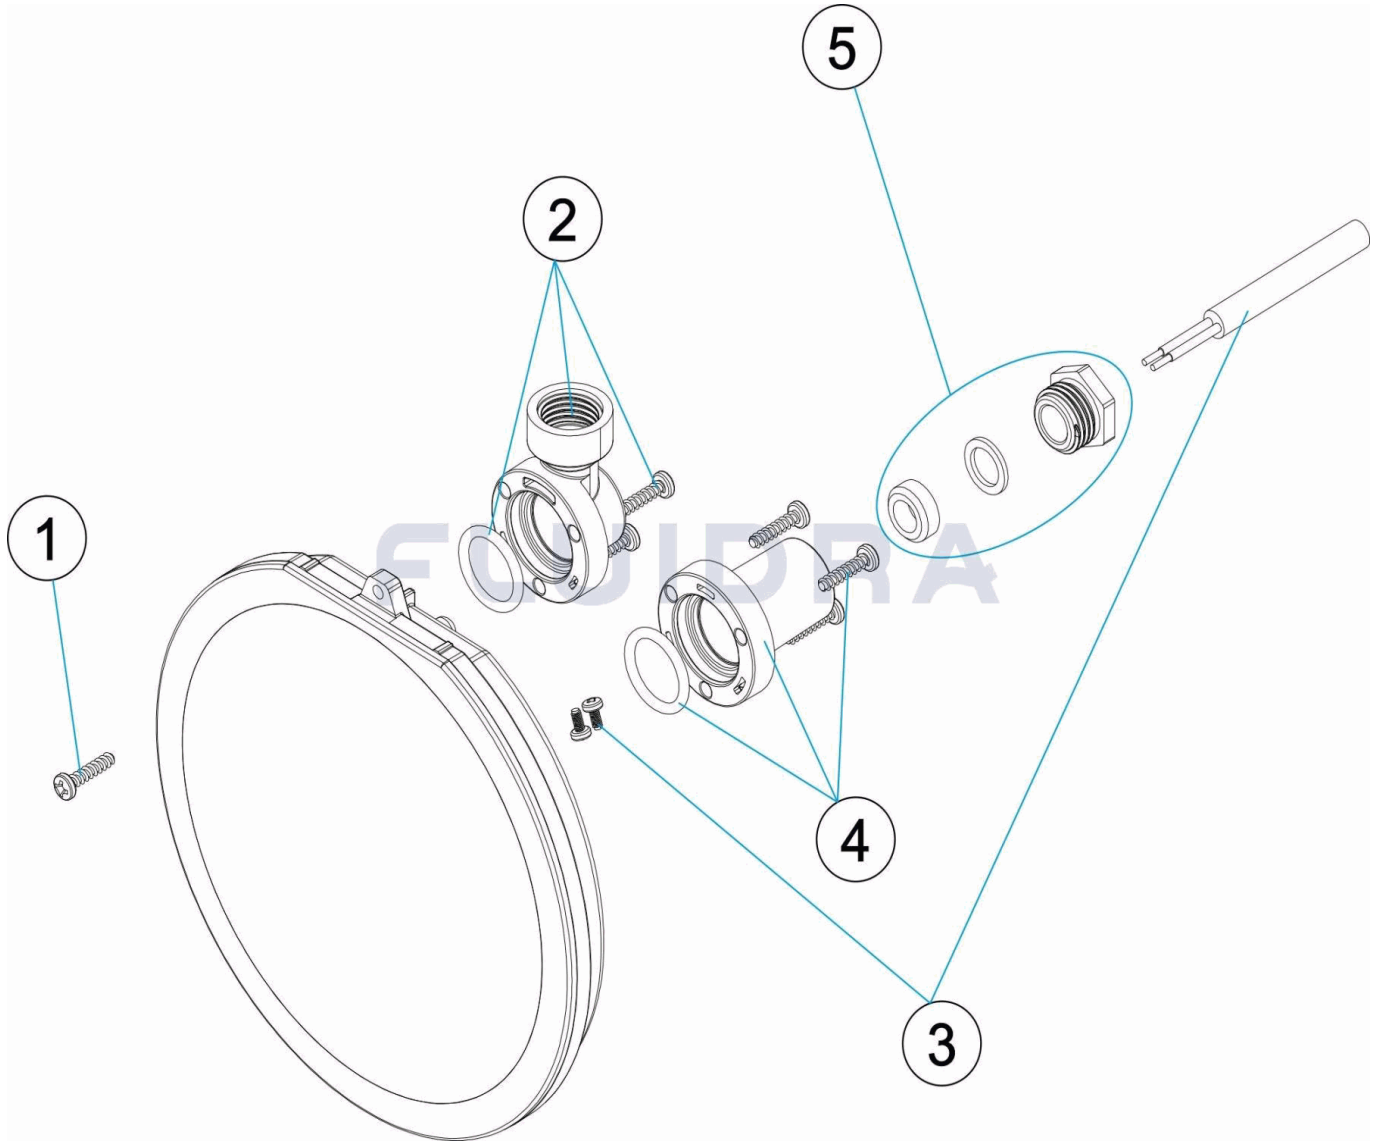

CODIGO 71200, 71200WW, 71203, 71204, 71205, 71208

DESCRIPCION: PUNTO DE LUZ FLEXI V1 W 12VAC

ESPAÑOL

POS	CODIGO	DESCRIPCION	CANTIDAD	POS	CODIGO	DESCRIPCION	CANTIDAD
1	4403010114	TORNILLERIA PROYECTOR		4	4403010117	PRENSAESTOPAS VERTICAL	
2	4403010115	PRENSAESTOPAS HORIZONTAL		5	4403010076	CJTO. TAPON PRENSAESTOPAS	
3	4403010116	CABLE PROYECTOR					

CODE 71200, 71200WW, 71203, 71204, 71205, 71208

DESCRIPTION: OPTIQUE FLEXI V1 W 12VAC

FRANCAIS

POS	CODE	DESCRIPTION	QUANTITE	POS	CODE	DESCRIPTION	QUANTITE
1	4403010114	VISSERIE PROJECTEUR		4	4403010117	PASSE-CABLES VERTICAL	
2	4403010115	PASSE-CABLES HORIZONTAL		5	4403010076	ENSEMBLE BOUCHON PRESSE-ETOUPE	
3	4403010116	CABLE PROJECTEUR					

CODE 71200, 71200WW, 71203, 71204, 71205, 71208

DESCRIPTION: V1 W 12VAC FLEXI SPOTLIGHT

ENGLISH

POS	CODE	DESCRIPTION	QUANTITY	POS	CODE	DESCRIPTION	QUANTITY
1	4403010114	LIGHT SCREWS		4	4403010117	VERTICAL CABLE GUIDES	
2	4403010115	HORIZONTAL CABLE GUIDES		5	4403010076	PACKING GLAND ASSEMBLY	
3	4403010116	LIGHT CABLE					

CODICE 71200, 71200WW, 71203, 71204, 71205, 71208

DESCRIZIONE: PUNTO DI LUCE FLEXI V1 W 12VAC

ITALIANO

POS	CODICE	DESCRIZIONE	QUANTITA'	POS	CODICE	DESCRIZIONE	QUANTITA'
1	4403010114	KIT BULLONERIA FARO		4	4403010117	PASSACAVI VERTICALE	
2	4403010115	PASSACAVI ORIZZONTALE		5	4403010076	INSIEME TAPPO PREMISTOPPA	
3	4403010116	CAVO FARO					