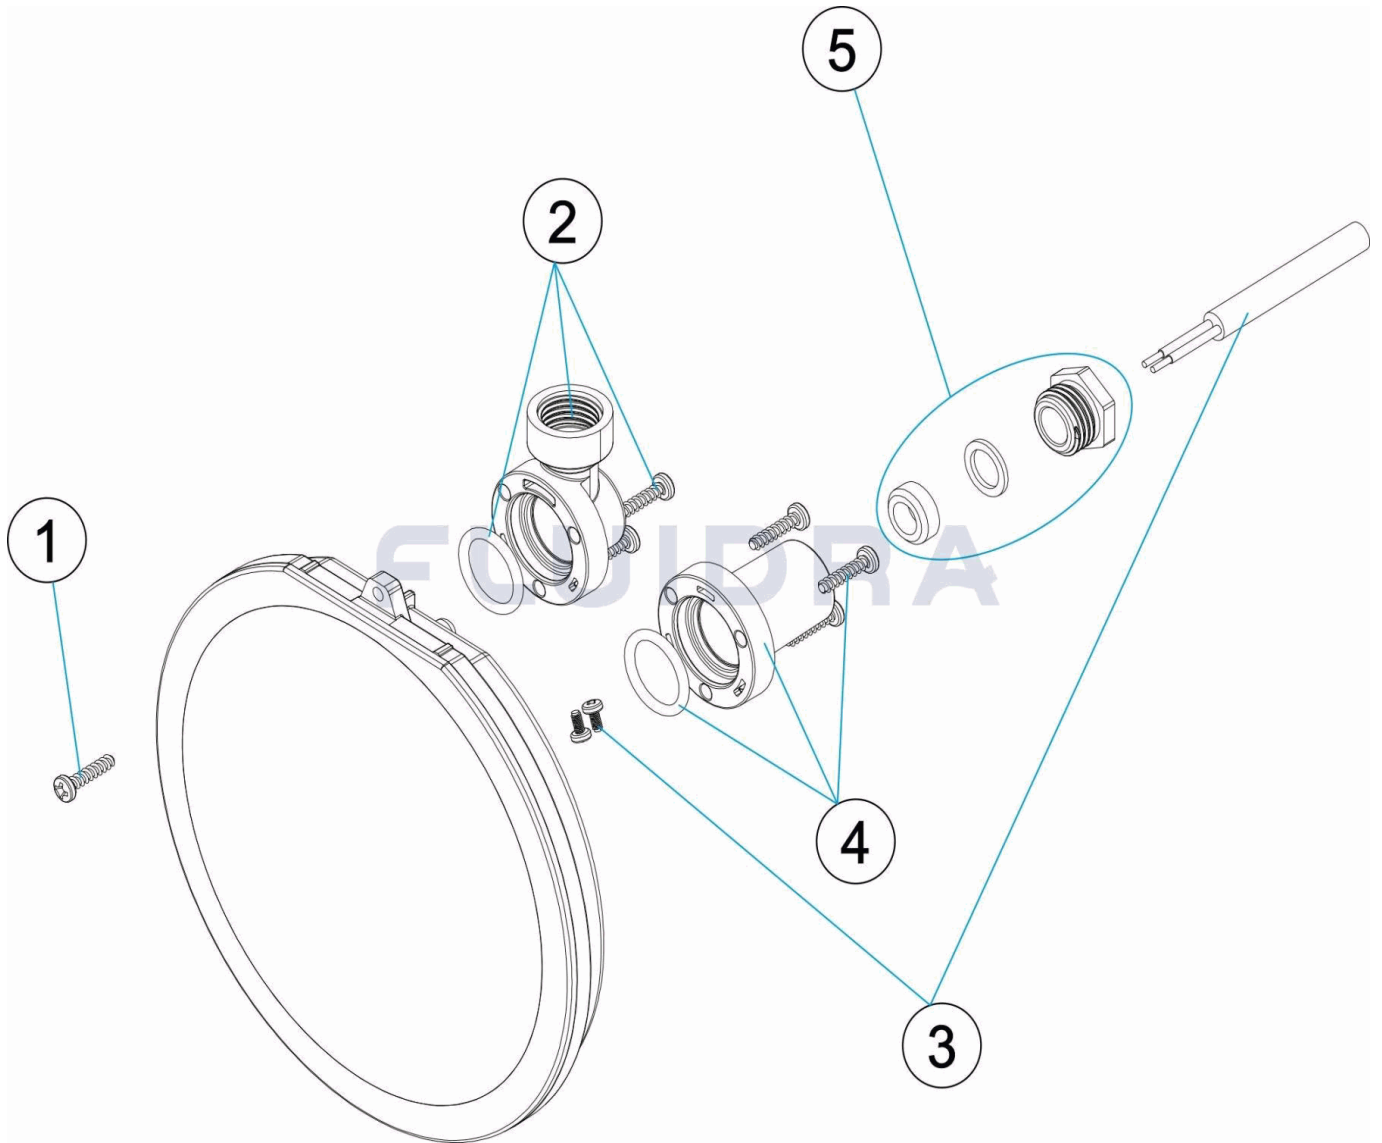

CODIGO 71200, 71200WW, 71203, 71204, 71205, 71208

DESCRIPCION: PUNTO DE LUZ FLEXI V1 W 12VAC

ESPAÑOL

POS	CODIGO	DESCRIPCION	CANTIDAD	POS	CODIGO	DESCRIPCION	CANTIDAD
1	4403010114	TORNILLERIA PROYECTOR		4	4403010117	PRENSAESTOPAS VERTICAL	
2	4403010115	PRENSAESTOPAS HORIZONTAL		5	4403010076	CJTO. TAPON PRENSAESTOPAS	
3	4403010116	CABLE PROYECTOR					

CODE 71200, 71200WW, 71203, 71204, 71205, 71208

DESCRIPTION: OPTIQUE FLEXI V1 W 12VAC

FRANCAIS

POS	CODE	DESCRIPTION	QUANTITE	POS	CODE	DESCRIPTION	QUANTITE
1	4403010114	VISSERIE PROJECTEUR		4	4403010117	PASSE-CABLES VERTICAL	
2	4403010115	PASSE-CABLES HORIZONTAL		5	4403010076	ENSEMBLE BOUCHON PRESSE-ETOUPE	
3	4403010116	CABLE PROJECTEUR					

CODE 71200, 71200WW, 71203, 71204, 71205, 71208

DESCRIPTION: V1 W 12VAC FLEXI SPOTLIGHT

ENGLISH

POS	CODE	DESCRIPTION	QUANTITY	POS	CODE	DESCRIPTION	QUANTITY
1	4403010114	LIGHT SCREWS		4	4403010117	VERTICAL CABLE GUIDES	
2	4403010115	HORIZONTAL CABLE GUIDES		5	4403010076	PACKING GLAND ASSEMBLY	
3	4403010116	LIGHT CABLE					

CODICE 71200, 71200WW, 71203, 71204, 71205, 71208

DESCRIZIONE: PUNTO DI LUCE FLEXI V1 W 12VAC

ITALIANO

POS	CODICE	DESCRIZIONE	QUANTITA'	POS	CODICE	DESCRIZIONE	QUANTITA'
1	4403010114	KIT BULLONERIA FARO		4	4403010117	PASSACAVI VERTICALE	
2	4403010115	PASSACAVI ORIZZONTALE		5	4403010076	INSIEME TAPPO PREMISTOPPA	
3	4403010116	CAVO FARO					