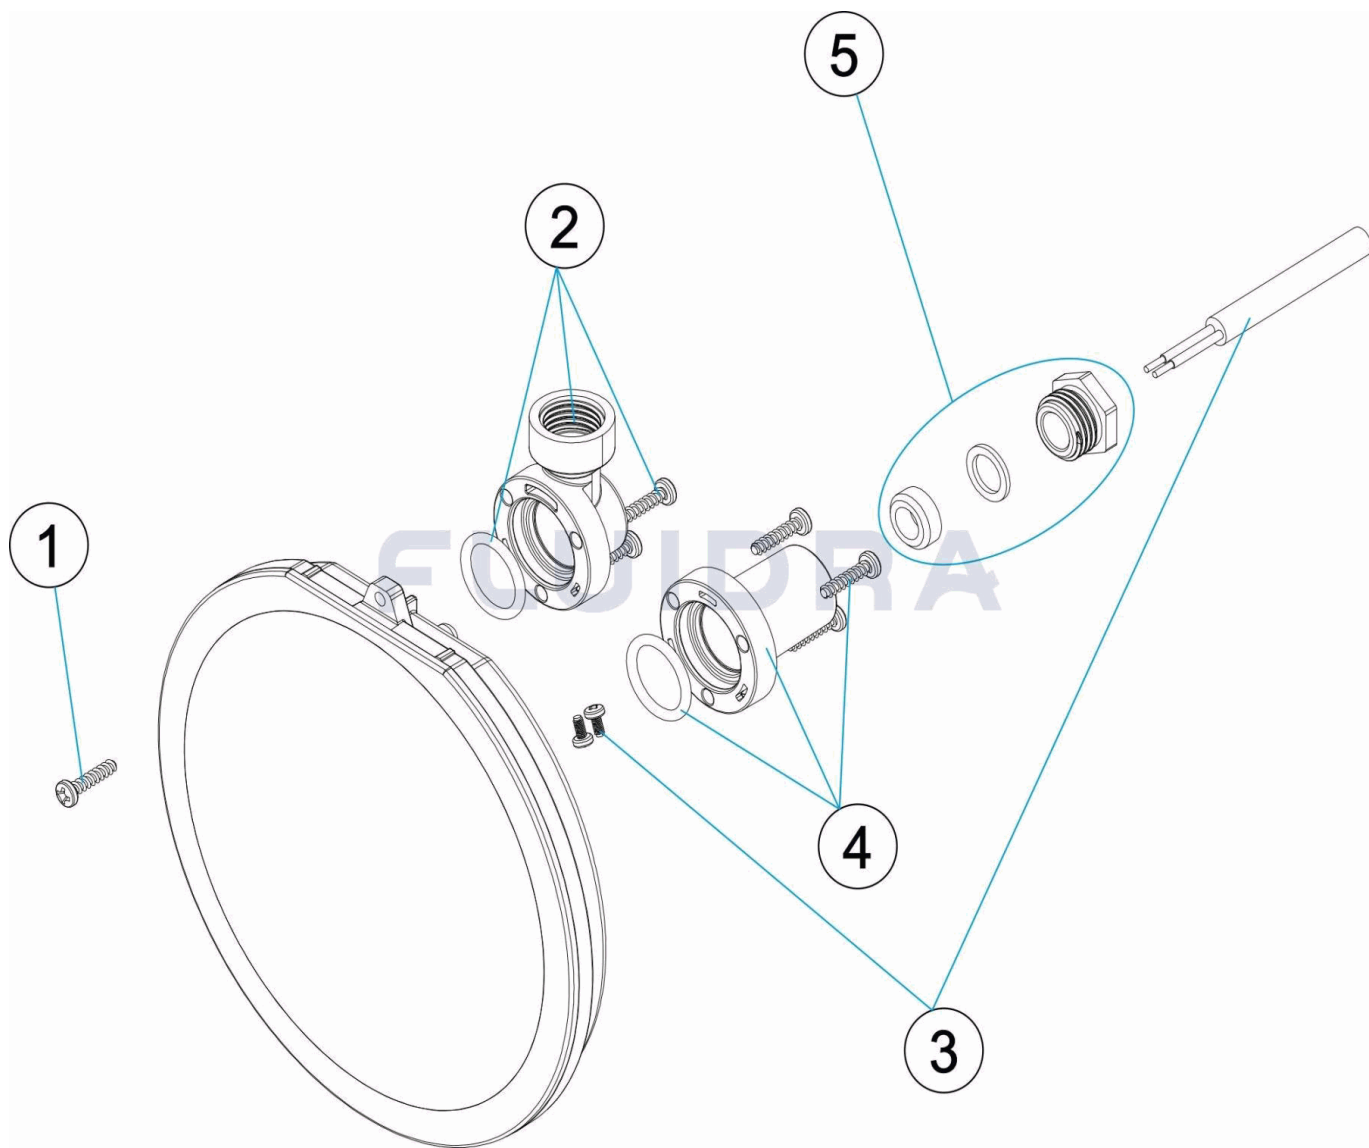

CODE 71200, 71200WW, 71203, 71204, 71205, 71208

DESCRIPTION: V1 W 12VAC FLEXI SPOTLIGHT

ENGLISH

POS	CODE	DESCRIPTION	QUANTITY	POS	CODE	DESCRIPTION	QUANTITY
1	4403010114	LIGHT SCREWS		4	4403010117	VERTICAL CABLE GUIDES	
2	4403010115	HORIZONTAL CABLE GUIDES		5	4403010076	PACKING GLAND ASSEMBLY	
3	4403010116	LIGHT CABLE					

CODICE 71200, 71200WW, 71203, 71204, 71205, 71208

DESCRIZIONE: PUNTO DI LUCE FLEXI V1 W 12VAC

ITALIANO

POS	CODICE	DESCRIZIONE	QUANTITA'	POS	CODICE	DESCRIZIONE	QUANTITA'
1	4403010114	KIT BULLONERIA FARO		4	4403010117	PASSACAVI VERTICALE	
2	4403010115	PASSACAVI ORIZZONTALE		5	4403010076	INSIEME TAPPO PREMISTOPPA	
3	4403010116	CAVO FARO					

CODE 71200, 71200WW, 71203, 71204, 71205, 71208

BESCHREIBUNG: SPOT FLEXI V1 W 12VAC

DEUTSCH

POS	CODE	BESCHREIBUNG	MENGE	POS	CODE	BESCHREIBUNG	MENGE
1	4403010114	UWS SCHRAUBENSATZ		4	4403010117	VERTIKAL QUETSCHVERSCHRAUBUNG	
2	4403010115	HORIZONTAL QUETSCHVERSCHRAUBUNG		5	4403010076	STOPFENSET QUETSCHVERSCHRAUBUNG	
3	4403010116	UWS-KABEL					

CODIGO 71200, 71200WW, 71203, 71204, 71205, 71208

DESCRIÇÃO: PONTO DE LUZ FLEXI V1 W 12VAC

PORTUGUES

POS	CODIGO	DESCRIÇÃO	QUANTIDADE	POS	CODIGO	DESCRIÇÃO	QUANTIDADE
1	4403010114	CONJ. PARAFUSOS PROJECTOR		4	4403010117	PASSA-CABOS VERTICAL	
2	4403010115	PASSA-CABOS HORIZONTAL		5	4403010076	CONJUNTO TAMPABUCIM	
3	4403010116	CABO PROJECTOR					