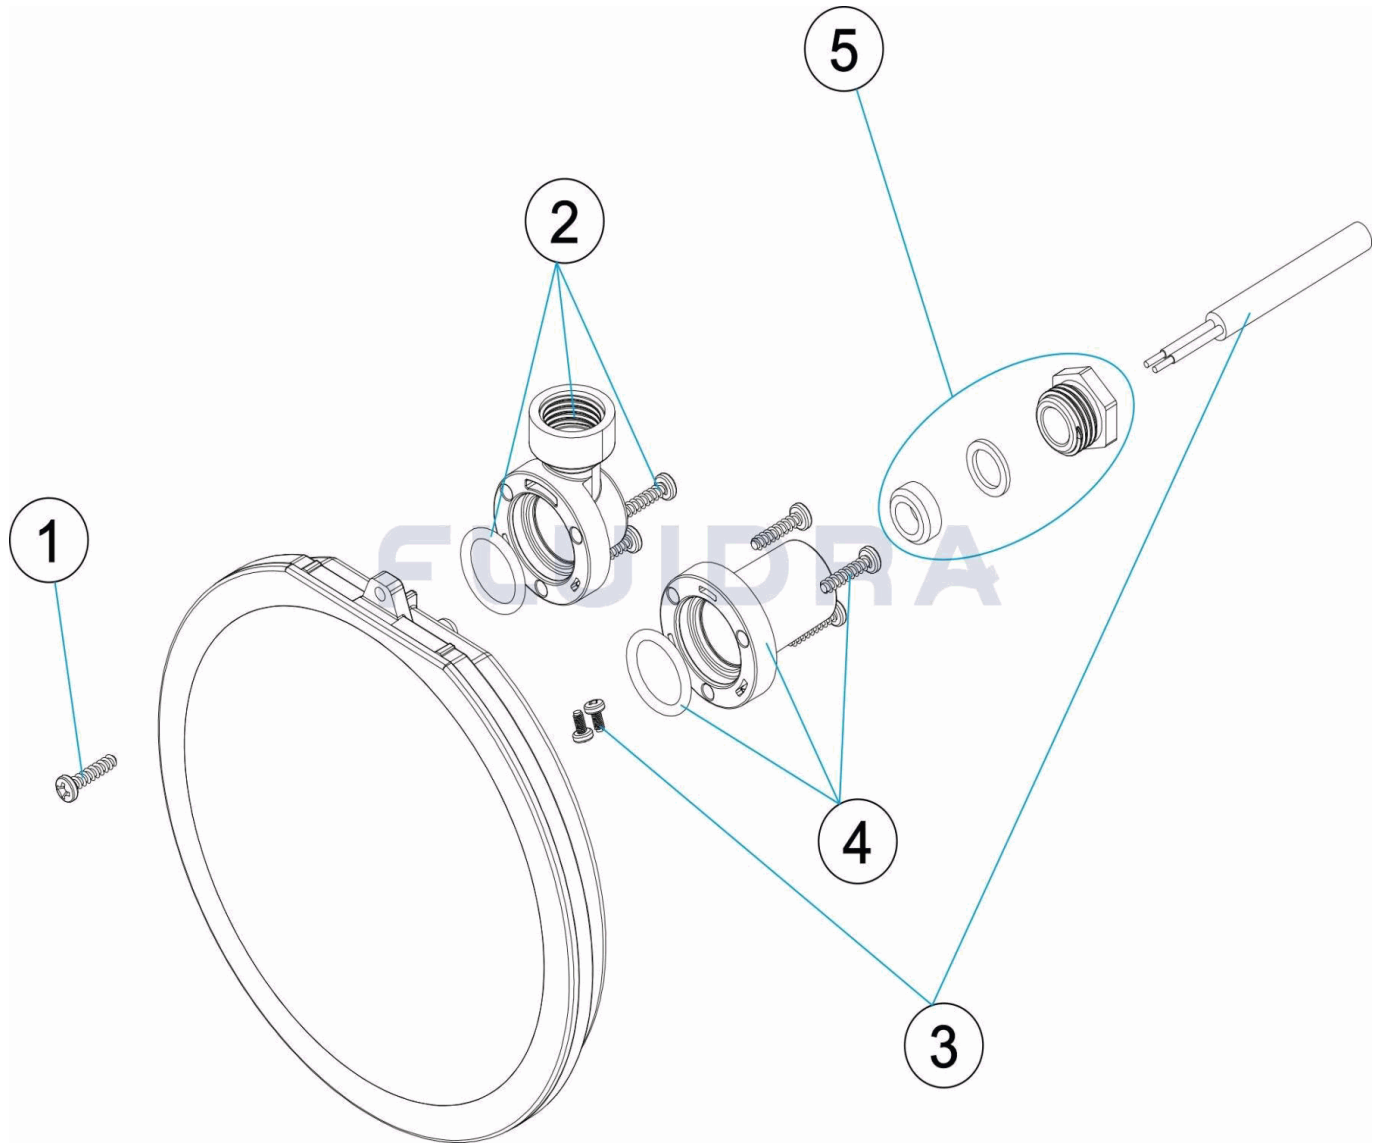

CODE 71200, 71200WW, 71203, 71204, 71205, 71208

DESCRIPTION: OPTIQUE FLEXI V1 W 12VAC

FRANCAIS

POS	CODE	DESCRIPTION	QUANTITE	POS	CODE	DESCRIPTION	QUANTITE
1	4403010114	VISSERIE PROJECTEUR		4	4403010117	PASSE-CABLES VERTICAL	
2	4403010115	PASSE-CABLES HORIZONTAL		5	4403010076	ENSEMBLE BOUCHON PRESSE-ETOUPE	
3	4403010116	CABLE PROJECTEUR					

CODE 71200, 71200WW, 71203, 71204, 71205, 71208

DESCRIPTION: V1 W 12VAC FLEXI SPOTLIGHT

ENGLISH

POS	CODE	DESCRIPTION	QUANTITY	POS	CODE	DESCRIPTION	QUANTITY
1	4403010114	LIGHT SCREWS		4	4403010117	VERTICAL CABLE GUIDES	
2	4403010115	HORIZONTAL CABLE GUIDES		5	4403010076	PACKING GLAND ASSEMBLY	
3	4403010116	LIGHT CABLE					

CODICE 71200, 71200WW, 71203, 71204, 71205, 71208

DESCRIZIONE: PUNTO DI LUCE FLEXI V1 W 12VAC

ITALIANO

POS	CODICE	DESCRIZIONE	QUANTITA'	POS	CODICE	DESCRIZIONE	QUANTITA'
1	4403010114	KIT BULLONERIA FARO		4	4403010117	PASSACAVI VERTICALE	
2	4403010115	PASSACAVI ORIZZONTALE		5	4403010076	INSIEME TAPPO PREMISTOPPA	
3	4403010116	CAVO FARO					

CODE 71200, 71200WW, 71203, 71204, 71205, 71208

BESCHREIBUNG: SPOT FLEXI V1 W 12VAC

DEUTSCH

POS	CODE	BESCHREIBUNG	MENGE	POS	CODE	BESCHREIBUNG	MENGE
1	4403010114	UWS SCHRAUBENSATZ		4	4403010117	VERTIKAL QUETSCHVERSCHRAUBUNG	
2	4403010115	HORIZONTAL QUETSCHVERSCHRAUBUNG		5	4403010076	STOPFENSET QUETSCHVERSCHRAUBUNG	
3	4403010116	UWS-KABEL					