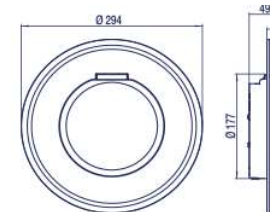

FLEXISLIM (71217)