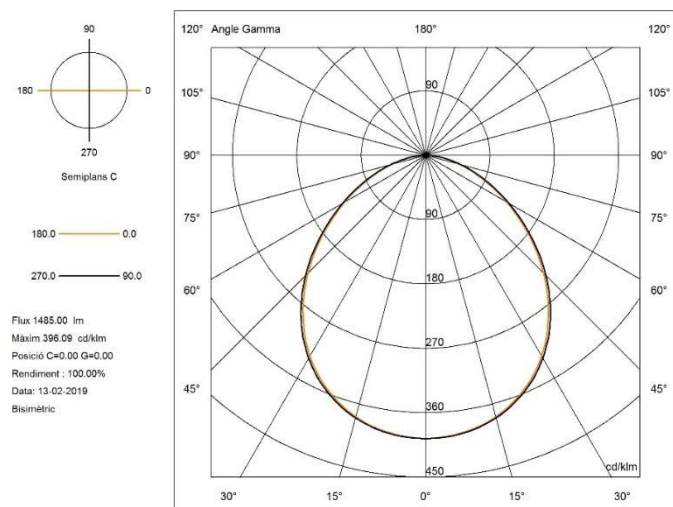

Tensión nominal / Rated voltage	Vatios / Watts	Vida / Lifespan	Temperatura de color / Colour temperature	Flujo luminoso / Luminous output	Protección IP / IP Protection	Cable / Cable	Ángulo de haz / Beam angle	Temperatura agua / Water temperature	Sistemas de control / Control systems
12 VAC*	16 W (24VA)	L70 50.000h	W 5.700K WW 3000K	1.485 lm	IPX8	H07RN-F 2x1 mm <sup>2</sup> (2,5m)	100° + 100°	Tmax 40°C**	ON/OFF

**MONOCOLOR ( BLANCO – WHITE )**

Tensión nominal / Rated voltage	Vatios / Watts	Vida / Lifespan	Temperatura de color / Colour temperature	Flujo luminoso / Luminous output	Protección IP / IP Protection	Cable / Cable	Ángulo de haz / Beam angle	Temperatura agua / Water temperature	Sistemas de control / Control systems
24 VDC*	14 W (14VA)	L70 50.000h	W 5.700K WW 3000K	1.485 lm	IPX8	H07RN-F 2x1 mm <sup>2</sup> (2,5m)	100° + 100°	Tmax 40°C	ON/OFF