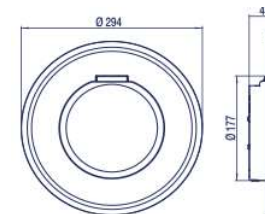

FLEXISLIM (71216)