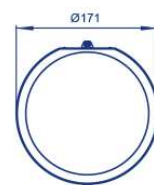

CARACTERÍSTICAS TÉCNICAS / TECHNICAL CHARACTERISTICS
PRODUCTO: LUMIPLUS FLEXI V1 12VAC – BLANCO PRODUCT: LUMIPLUS FLEXI V1 12VAC – WHITE
CÓDIGO / CODE 71200 – 71200WW – 71212 – 71214 – 71216

**MONOCOLOR ( BLANCO – WHITE )**

Tensión nominal / Rated voltage	Vatios / Watts	Vida / Lifespan	Temperatura de color / Colour temperature	Flujo luminoso / Luminous output	Protección IP / IP Protection	Cable / Cable	Ángulo de haz / Beam angle	Temperatura agua / Water temperature	Sistemas de control / Control systems
12 VAC*	16 W (24VA)	L70 50.000h	W 5.700K WW 3000K	1.485 lm	IPX8	H07RN-F 2x1 mm <sup>2</sup> (2,5m)	100° + 100°	Tmax 40°C**	ON/OFF

**PUNTO DE LUZ – SPOTLIGHT (71200 - 71200WW)**

**FLEXIRAPID (71212)**

**FLEXINICHE (71214)**

**FLEXISLIM (71216)**

\* Alimentar únicamente con transformador de seguridad / To be powered only by a security transformer.

**MONOCOLOR ( BLANCO – WHITE )**

Tensión nominal / Rated voltage	Vatios / Watts	Vida / Lifespan	Temperatura de color / Colour temperature	Flujo luminoso / Luminous output	Protección IP / IP Protection	Cable / Cable	Ángulo de haz / Beam angle	Temperatura agua / Water temperature	Sistemas de control / Control systems
24 VDC*	14 W (14VA)	L70 50.000h	W 5.700K WW 3000K	1.485 lm	IPX8	H07RN-F 2x1 mm <sup>2</sup> (2,5m)	100° + 100°	Tmax 40°C	ON/OFF