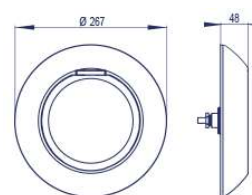

FLEXINICHE (71214)