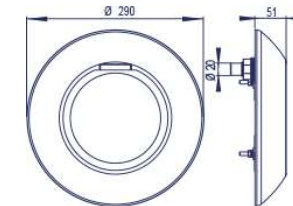

**MONOCOLOR ( BLANCO – WHITE )**

Tensión nominal / Rated voltage	Vatios / Watts	Vida / Lifespan	Temperatura de color / Colour temperature	Flujo luminoso / Luminous output	Protección IP / IP Protection	Cable / Cable	Ángulo de haz / Beam angle	Temperatura agua / Water temperature	Sistemas de control / Control systems
24 VDC*	14 W (14VA)	L70 50.000h	W 5.700K WW 3000K	1.485 lm	IPX8	H07RN-F 2x1 mm <sup>2</sup> (2,5m)	100° + 100°	Tmax 40°C	ON/OFF

**PUNTO DE LUZ – SPOTLIGHT (71201 - 71201WW)**

**FLEXIRAPID (71213)**

**FLEXINICHE (71215)**

**FLEXISLIM (71217)**

\* Alimentar únicament amb font d'alimentació SELV / To be powered only by a SELV power supply.