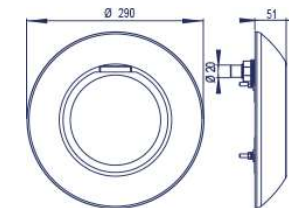

* Alimentar únicamente con transformador de seguridad / To be powered only by a security transformer.

** Protección de sobretemperatura / Overheat protection