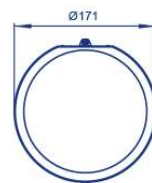

PUNTO DE LUZ – SPOTLIGHT (71201 - 71201WW)

FLEXIRAPID (71213)