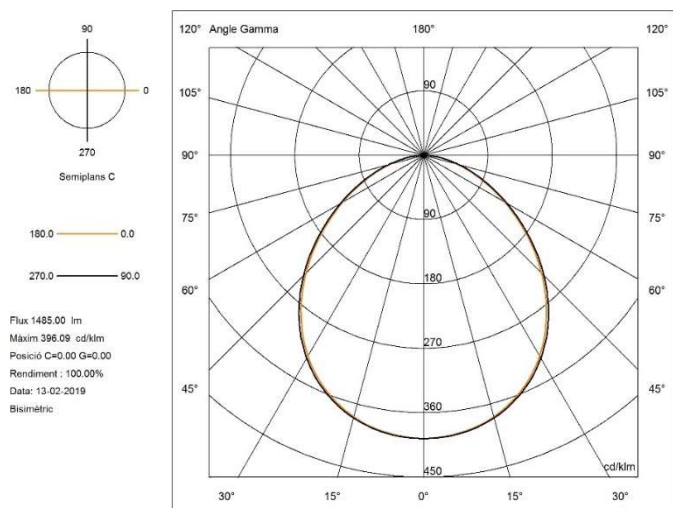

Tensión nominal / Rated voltage	Vatios / Watts	Vida / Lifespan	Temperatura de color / Colour temperature	Flujo luminoso / Luminous output	Protección IP / IP Protection	Cable / Cable	Ángulo de haz / Beam angle	Temperatura agua / Water temperature	Sistemas de control / Control systems
12 VAC*	16 W (24VA)	L70 50.000h	W 5.700K WW 3000K	1.485 lm	IPX8	H07RN-F 2x1 mm <sup>2</sup> (2,5m)	100° + 100°	Tmax 40°C**	ON/OFF

**MONOCOLOR ( BLANCO – WHITE )**

Tensión nominal / Rated voltage	Vatios / Watts	Vida / Lifespan	Temperatura de color / Colour temperature	Flujo luminoso / Luminous output	Protección IP / IP Protection	Cable / Cable	Ángulo de haz / Beam angle	Temperatura agua / Water temperature	Sistemas de control / Control systems
24 VDC*	14 W (14VA)	L70 50.000h	W 5.700K WW 3000K	1.485 lm	IPX8	H07RN-F 2x1 mm <sup>2</sup> (2,5m)	100° + 100°	Tmax 40°C	ON/OFF