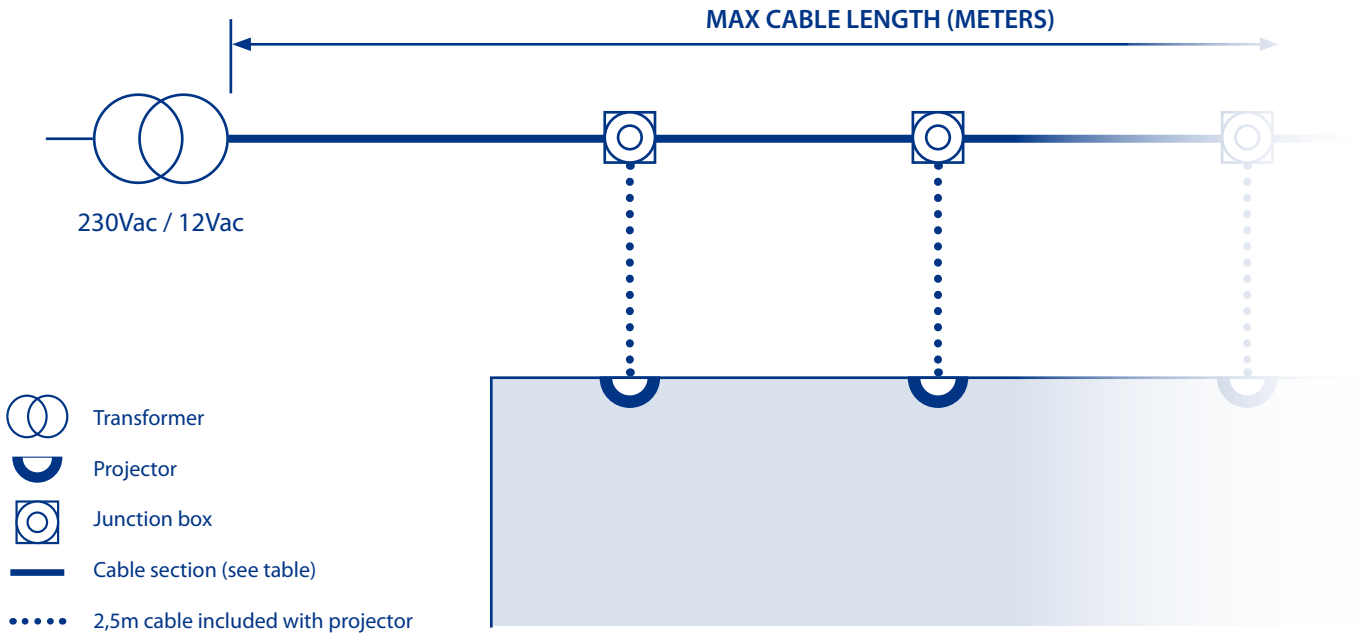

► SERIAL CONNECTION INSTALLATION

CODE	MODEL	QTY PROJ.	MAX CABLE LENGTH (METERS)					
			2x1,5mm²	2x2,5mm²	2x4mm²	2x6mm²	2x10mm²	2x16mm²
56001	LumiPlus PAR56 V1 AC RGB lamp	1	7	14	22	33	56	90
59126	LumiPlus PAR56 V1 AC RGB Wireless lamp	2	3	6	11	16	28	45
71205	LumiPlus Flexi V1 AC RGB wireless	3	-	4	7	11	18	30
71203	LumiPlus Flexi V1 AC RGB	4	-	3	5	8	14	22
52596	LumiPlus PAR56 V1 AC W lamp	1	16	33	54	81	135	216
71200	LumiPlus Flexi V1 AC W	2	8	16	25	38	65	104
71212	LumiPlus FlexiNiche V1 AC W	3	5	10	17	26	43	70
71214	LumiPlus FlexiSLIM V1 AC W	4	3	7	11	17	29	47
71216	LumiPlus FlexiRapid V1 AC W	4	3	7	11	17	29	47
67515	LumiPlus PAR56 V1 DC W lamp	1	65	135	215	320	530	870
71201	LumiPlus Flexi V1 DC W	2	34	68	109	163	272	435
71213	LumiPlus FlexiNiche V1 DC W	3	22	45	72	108	180	289
71215	LumiPlus FlexiSLIM V1 DC W	4	17	34	54	82	137	219
71217	LumiPlus FlexiRapid V1 DC W	4	17	34	54	82	137	219
43411	LumiPlus PAR56 V2 AC RGB lamp	1	3	7	11	17	29	47
45637	LumiPlus PAR56 V2 AC RGB DMX lamp	2	-	3	5	8	14	23
		3	-	-	3	5	9	15
		4	-	-	-	4	7	12
67516	LumiPlus PAR56 V2 DC W lamp	1	27	55	90	140	240	380
71202	LumiPlus Flexi V2 DC W	2	15	30	48	72	121	193
		3	9	19	31	47	78	126
		4	7	14	23	35	59	95
71233	LumiPlus Flexi V2 AC W	1	7	14	23	35	58	93
		2	3	7	11	17	29	47
		3	-	5	8	13	21	35
		4	-	3	5	8	14	23
71204	LumiPlus Flexi V2 AC RGB	1	3	8	13	20	33	58
71208	LumiPlus Flexi V2 AC RGB DMX	2	-	4	7	11	19	31
59803-59801	LumiPlus Design RGB	3	-	-	4	7	12	20
59811-59809	LumiPlus Design RGB DMX	4	-	-	3	5	9	15
59807-59805	LumiPlus Design W	4	-	-	3	5	9	15