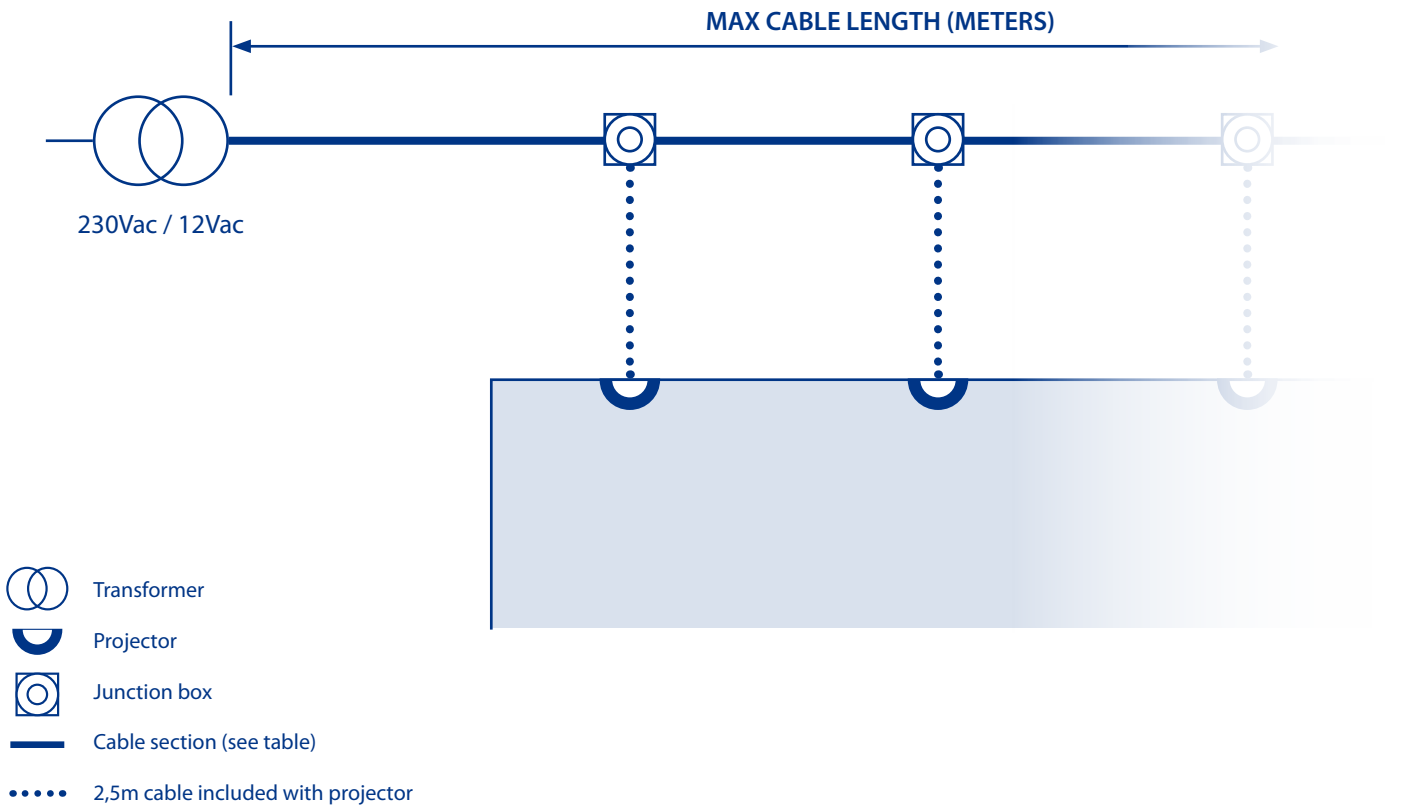

► SERIAL CONNECTION INSTALLATION

CODE	MODEL	QTY PROJ.	MAX CABLE LENGTH (METERS)					
			2x1,5mm <sup>2</sup>	2x2,5mm <sup>2</sup>	2x4mm <sup>2</sup>	2x6mm <sup>2</sup>	2x10mm <sup>2</sup>	2x16mm <sup>2</sup>
52124 - 52125 52126 - 52127 52128 - 52129 52130 - 52131 52132 - 52133 52134 - 52135 52136 - 52137 52138 - 52139 52140 - 52141	LumiPlus Mini V2	1	34	68	109	162	272	435
2		17	34	54	82	137	219	
3		11	22	36	54	90	144	
4		8	17	27	41	68	109	
59971 - 59972 59973 - 59974 59975 - 59976 59977 - 59978 59979 - 59980 59981 - 59982 69633 - 69634 69635 - 69636 69637 - 69638	LumiPlus Mini V3	1	34	68	109	162	272	435
2		17	34	54	82	137	219	
3		11	22	36	54	90	144	
4		8	17	27	41	68	109	
38814 - 38816 40765 - 40766 64552 - 64553 64554 - 64555 64557 - 64558 64559 - 64560	LumiPlus Micro	1	34	68	109	162	272	435
2		17	34	54	82	137	219	
3		11	22	36	54	90	144	
4		8	17	27	41	68	109	

► **PARALLEL CONNECTION INSTALLATION**

-  Transformer
-  Projector
-  Junction box
-  Cable section (see table)
-  2,5m cable included with projector

CODE	MODEL	MAX CABLE LENGTH (METERS)					
		2x1,5mm <sup>2</sup>	2x2,5mm <sup>2</sup>	2x4mm <sup>2</sup>	2x6mm <sup>2</sup>	2x10mm <sup>2</sup>	2x16mm <sup>2</sup>
52124 - 52125 52126 - 52127 52128 - 52129 52130 - 52131 52132 - 52133 52134 - 52135 52136 - 52137 52138 - 52139 52140 - 52141	LumiPlus Mini V2	34	68	109	162	272	436
59971 - 59972 59973 - 59974 59975 - 59976 59977 - 59978 59979 - 59980 59981 - 59982 69633 - 69634 69635 - 69636 69637 - 69638	LumiPlus Mini V3	34	68	109	162	272	436
38814 - 38816 40765 - 40766 64552 - 64553 64554 - 64555 64557 - 64558 64559 - 64560	LumiPlus Micro	34	68	109	162	272	436