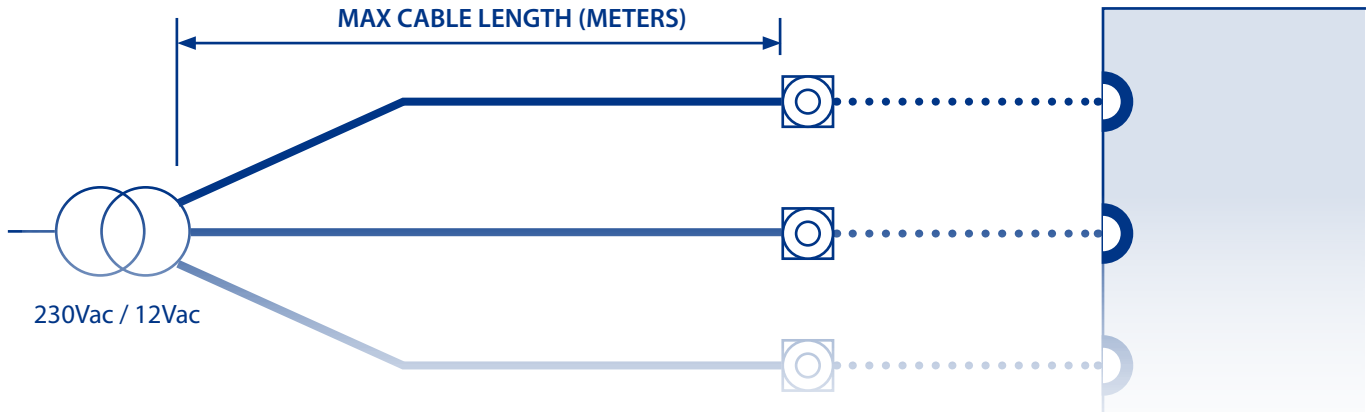

► **PARALLEL CONNECTION INSTALLATION**

- Transformer
- Projector
- Junction box
- Cable section (see table)
- 2,5m cable included with projector

CODE	MODEL	MAX CABLE LENGTH (METERS)					
		2x1,5mm²	2x2,5mm²	2x4mm²	2x6mm²	2x10mm²	2x16mm²
52124 - 52125 52126 - 52127 52128 - 52129 52130 - 52131 52132 - 52133 52134 - 52135 52136 - 52137 52138 - 52139 52140 - 52141	LumiPlus Mini V2	34	68	109	162	272	436
59971 - 59972 59973 - 59974 59975 - 59976 59977 - 59978 59979 - 59980 59981 - 59982 69633 - 69634 69635 - 69636 69637 - 69638	LumiPlus Mini V3	34	68	109	162	272	436
38814 - 38816 40765 - 40766 64552 - 64553 64554 - 64555 64557 - 64558 64559 - 64560	LumiPlus Micro	34	68	109	162	272	436

Cross-section calculations accomplish IEC 60287-1-3:2002 standards