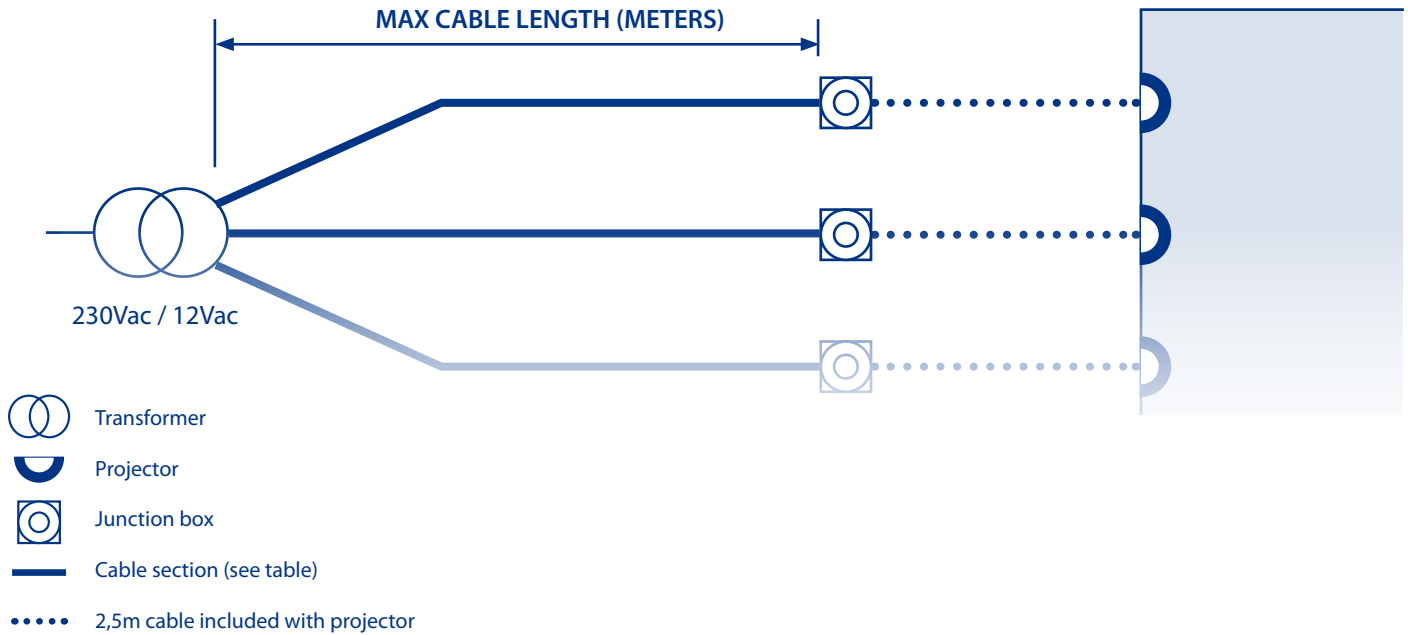

▶ PARALLEL CONNECTION INSTALLATION

CODE	MODEL	MAX CABLE LENGTH (METERS)					
		2x1,5mm²	2x2,5mm²	2x4mm²	2x6mm²	2x10mm²	2x16mm²
56001	LumiPlus PAR56 V1 AC RGB lamp	7	14	22	33	56	90
59126	LumiPlus PAR56 V1 AC RGB Wireless lamp						
71205	LumiPlus Flexi V1 AC RGB wireless						
71203	LumiPlus Flexi V1 AC RGB	16	33	54	81	135	216
52596	LumiPlus PAR56 V1 AC W lamp						
71200	LumiPlus Flexi V1 AC W						
71212	LumiPlus FlexiNiche V1 AC W						
71214	LumiPlus FlexiSLIM V1 AC W						
71216	LumiPlus FlexiRapid V1 AC W	65	135	215	320	530	870
67515	LumiPlus PAR56 V1 DC W lamp						
71201	LumiPlus Flexi V1 DC W						
71213	LumiPlus FlexiNiche V1 DC W						
71215	LumiPlus FlexiSLIM V1 DC W						
71217	LumiPlus FlexiRapid V1 DC W	3	7	11	17	29	47
43411	LumiPlus PAR56 V2 AC RGB lamp						
45637	LumiPlus PAR56 V2 AC RGB DMX lamp	27	55	90	140	240	380
67516	LumiPlus PAR56 V2 DC W lamp						
71202	LumiPlus Flexi V2 DC W						
71233	LumiPlus Flexi V2 AC W	3	8	13	20	33	58
71204	LumiPlus Flexi V2 AC RGB						
71208	LumiPlus Flexi V2 AC RGB DMX						
59803	LumiPlus Design RGB						
59801							
59811	LumiPlus Design RGB DMX						
59809							
59807							
59805	LumiPlus Design W